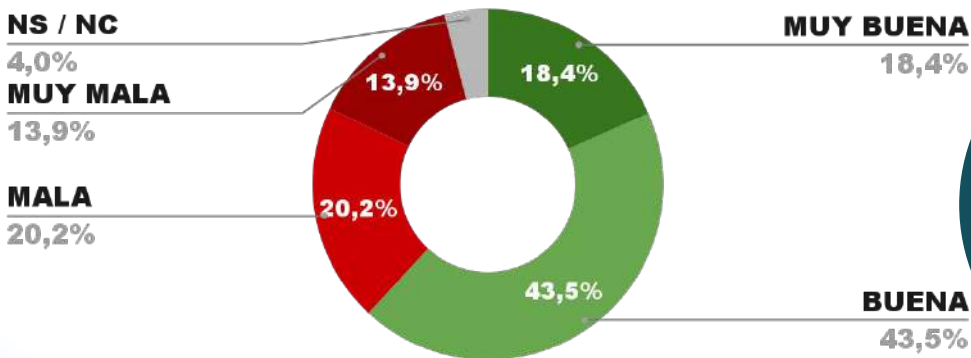

**ENCUESTA SAN FERNANDO - CB CONSULTORA OPINIÓN PÚBLICA
 5 AL 9 DE JUNIO DE 2024 - MUESTRA 643 CASOS**

IMAGEN INTENDENTE JUAN ANDREOTTI

POSICIÓN EN RANKING

6º

IMAGEN POSITIVA MAYO/24

POSITIVA NEGATIVA NS / NC

ENCUESTA VICENTE LÓPEZ - CB CONSULTORA OPINIÓN PÚBLICA
5 AL 9 DE JUNIO DE 2024 - MUESTRA 635 CASOS

IMAGEN INTENDENTE SOLEDAD MARTÍNEZ

POSITIVA NEGATIVA NS / NC

IMAGEN POSITIVA MAYO/24

ENCUESTA PARTIDO DE TIGRE - CB CONSULTORA OPINIÓN PÚBLICA
5 AL 9 DE JUNIO DE 2024 - MUESTRA 627 CASOS

IMAGEN INTENDENTE JULIO ZAMORA

POSITIVA NEGATIVA NS / NC

IMAGEN POSITIVA MAYO/24

**ENCUESTA ALMIRANTE BROWN - CB CONSULTORA OPINIÓN PÚBLICA
5 AL 9 DE JUNIO DE 2024 - MUESTRA 637 CASOS**

IMAGEN INTENDENTE MARIANO CASCALLARES