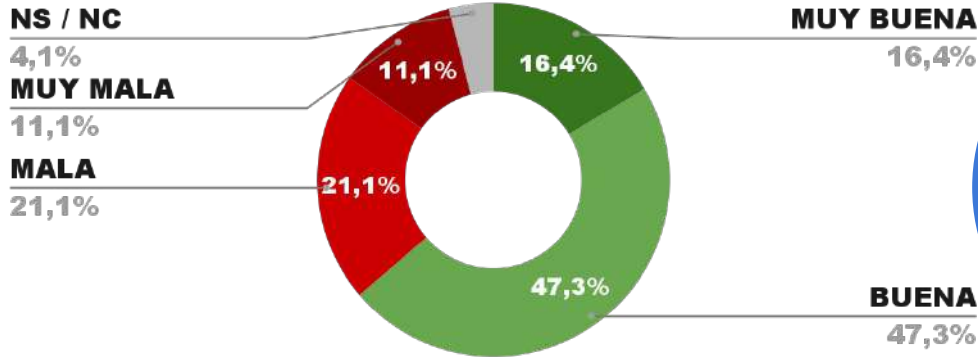

IMAGEN INTENDENTE DIEGO VALENZUELA

**ENCUESTA MALVINAS ARGENTINAS - CB CONSULTORA OPINIÓN PÚBLICA
5 AL 9 DE JUNIO DE 2024 - MUESTRA 610 CASOS**

IMAGEN INTENDENTE LEONARDO NARDINI

**ENCUESTA SAN MIGUEL- CB CONSULTORA OPINIÓN PÚBLICA
5 AL 9 DE JUNIO DE 2024 - MUESTRA 619 CASOS**

IMAGEN INTENDENTE JAIME MÉNDEZ

POSICIÓN EN RANKING

3º

**ENCUESTA PILAR - CB CONSULTORA OPINIÓN PÚBLICA
5 AL 9 DE JUNIO 2023 - MUESTRA 629 CASOS**

IMAGEN INTENDENTE FEDERICO ACHAVAL

POSICIÓN EN RANKING

4º

IMAGEN POSITIVA MAYO/24

**ENCUESTA ESTEBAN ECHEVERRÍA - CB CONSULTORA OPINIÓN PÚBLICA
 5 AL 9 DE JUNIO DE 2024 - MUESTRA 621 CASOS**

IMAGEN INTENDENTE FERNANDO GRAY

POSICIÓN EN RANKING

5º

IMAGEN POSITIVA MAYO/24

POSITIVA NEGATIVA NS / NC