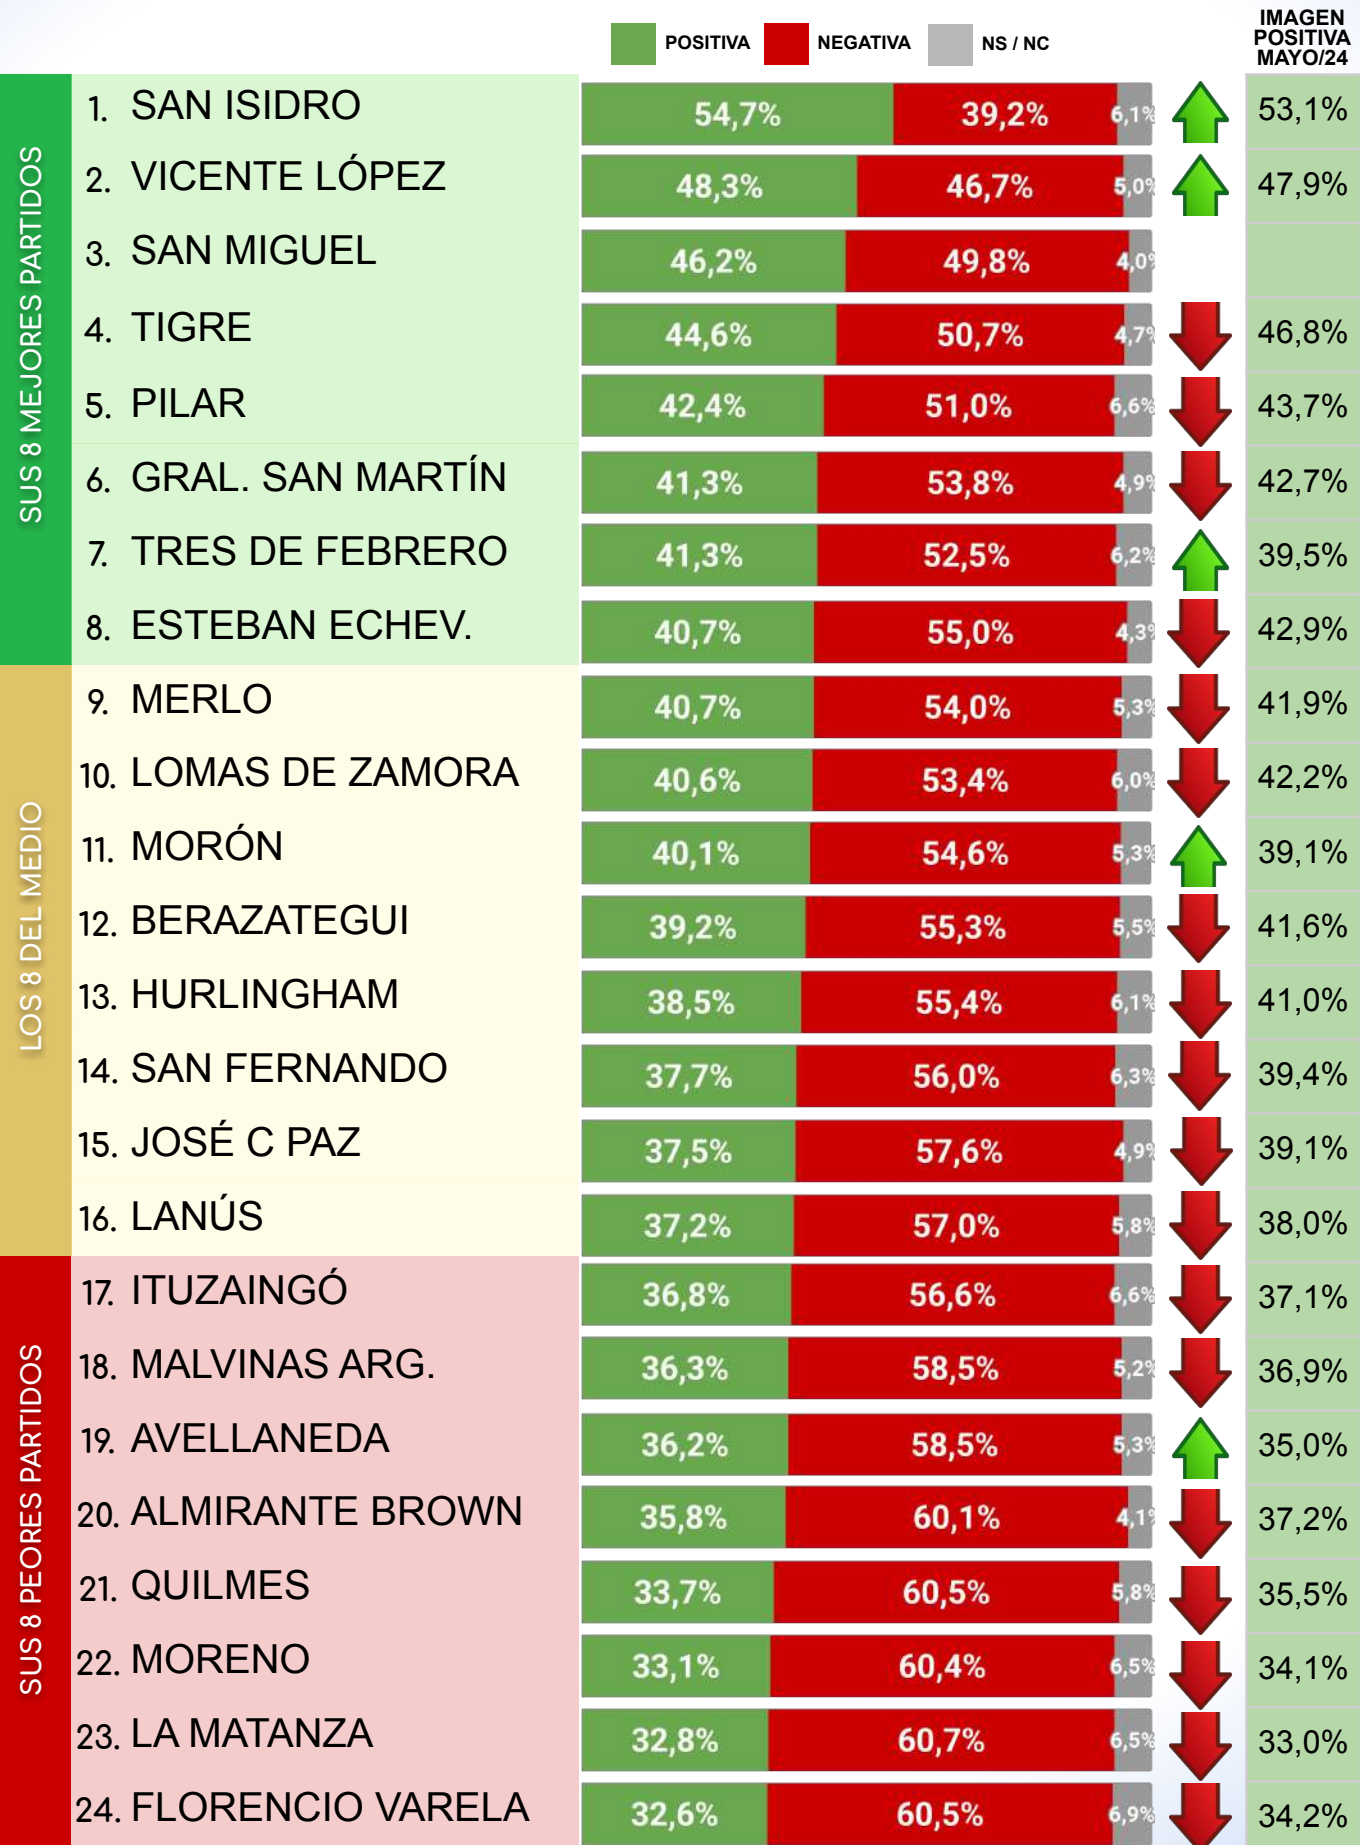

El municipio donde más creció comparado a nuestra última medición fue **Tres de Febrero** (+1.8%), mientras que **Hurlingham** fue donde más cayó (-2,5%).

FICHA TÉCNICA

Población Objeto de Estudio: Población general mayor a 16 Años

Ámbito: 24 principales municipios del Gran Buenos Aires

Cuotas: Sexo, nivel educativo, franja etaria y geolocalización.

Afijación: Uniforme

Técnica de Recolección de Información: CB CAWI Research (Online)

Trabajo de Campo: 5 al 9 de junio de 2024

Procedimiento de Muestreo: Estratificado por distritos municipales.

CAPÍTULO 1

RANKING DE IMAGEN POSITIVA DE INTENDENTES GBA

RANKING DE IMAGEN POSITIVA INTENDENTES GBA - JUNIO 2024

CAPÍTULO 2

IMAGEN PARTIDO POR PARTIDO DE JAVIER MILEI

**RANKING DE IMAGEN POSITIVA PARTIDO POR PARTIDO GBA
JAVIER MILEI - JUNIO 2024 -**

CAPÍTULO 3

DESGLOSE POR INTENDENTES GBA

**ENCUESTA TRES DE FEBRERO - CB CONSULTORA OPINIÓN PÚBLICA
5 AL 9 DE JUNIO DE 2024 - MUESTRA 655 CASOS**