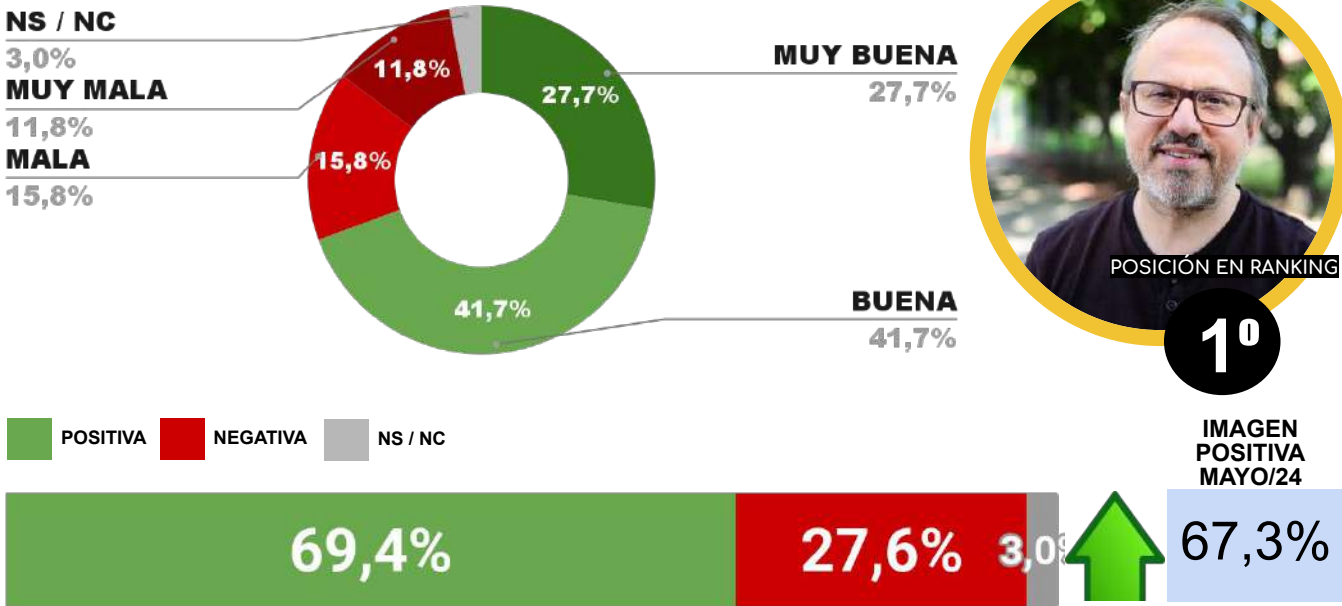

Trabajo de Campo: 5 al 9 de junio de 2024

Procedimiento de Muestreo: Estratificado por distritos municipales.

CAPÍTULO 1

RANKING DE IMAGEN POSITIVA DE INTENDENTES GBA

RANKING DE IMAGEN POSITIVA INTENDENTES GBA - JUNIO 2024

CAPÍTULO 2

IMAGEN PARTIDO POR PARTIDO DE JAVIER MILEI

**RANKING DE IMAGEN POSITIVA PARTIDO POR PARTIDO GBA
JAVIER MILEI - JUNIO 2024 -**

CAPÍTULO 3

DESGLOSE POR INTENDENTES GBA

**ENCUESTA TRES DE FEBRERO - CB CONSULTORA OPINIÓN PÚBLICA
5 AL 9 DE JUNIO DE 2024 - MUESTRA 655 CASOS**

IMAGEN INTENDENTE DIEGO VALENZUELA

**ENCUESTA MALVINAS ARGENTINAS - CB CONSULTORA OPINIÓN PÚBLICA
5 AL 9 DE JUNIO DE 2024 - MUESTRA 610 CASOS**

IMAGEN INTENDENTE LEONARDO NARDINI

**ENCUESTA SAN MIGUEL- CB CONSULTORA OPINIÓN PÚBLICA
5 AL 9 DE JUNIO DE 2024 - MUESTRA 619 CASOS**

IMAGEN INTENDENTE JAIME MÉNDEZ

POSICIÓN EN RANKING

3º

**ENCUESTA PILAR - CB CONSULTORA OPINIÓN PÚBLICA
5 AL 9 DE JUNIO 2023 - MUESTRA 629 CASOS**

IMAGEN INTENDENTE FEDERICO ACHAVAL

POSICIÓN EN RANKING

4º

IMAGEN POSITIVA MAYO/24