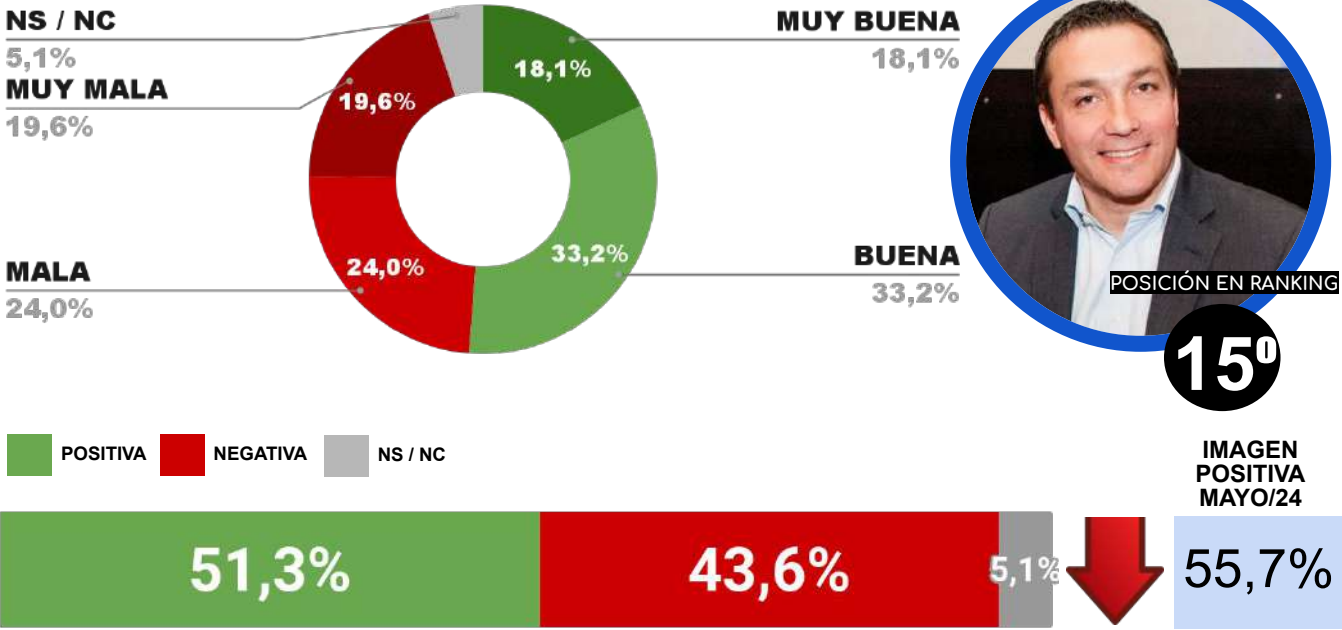

**ENCUESTA PARTIDO DE MORENO - CB CONSULTORA OPINIÓN PÚBLICA
5 AL 9 DE JUNIO DE 2024 - MUESTRA 610 CASOS**

IMAGEN INTENDENTA MARIEL FERNÁNDEZ

POSITIVA NEGATIVA NS / NC

IMAGEN POSITIVA MAYO/24

**ENCUESTA PARTIDO DE AVELLANEDA - CB CONSULTORA OPINIÓN PÚBLICA
 5 AL 9 DE JUNIO DE 2024 - MUESTRA 641 CASOS**

IMAGEN INTENDENTE JORGE FERRARESÍ

**ENCUESTA LOMAS DE ZAMORA - CB CONSULTORA OPINIÓN PÚBLICA
 5 AL 9 DE JUNIO DE 2024 - MUESTRA 621 CASOS**

IMAGEN INTENDENTE FEDERICO OTERMIN

**ENCUESTA FLORENCIO VARELA - CB CONSULTORA OPINIÓN PÚBLICA
5 AL 9 DE JUNIO DE 2024 - MUESTRA 601 CASOS**

IMAGEN INTENDENTE ANDRÉS WATSON

**ENCUESTA PARTIDO DE MORÓN - CB CONSULTORA OPINIÓN PÚBLICA
5 AL 9 DE JUNIO DE 2024 - MUESTRA 616 CASOS**

IMAGEN INTENDENTE LUCAS GHÍ

**ENCUESTA PARTIDO DE ITUZAINGÓ - CB CONSULTORA OPINIÓN PÚBLICA
5 AL 9 DE JUNIO DE 2024 - MUESTRA 605 CASOS**

IMAGEN INTENDENTE PABLO DESCALZO

**ENCUESTA PARTIDO DE SAN ISIDRO - CB CONSULTORA OPINIÓN PÚBLICA
5 AL 9 DE JUNIO DE 2024 - MUESTRA 642 CASOS**

IMAGEN INTENDENTE RAMÓN LANUS

**ENCUESTA PARTIDO DE HURLINGHAM - CB CONSULTORA OPINIÓN PÚBLICA
 5 AL 9 DE JUNIO DE 2024 - MUESTRA 610 CASOS**