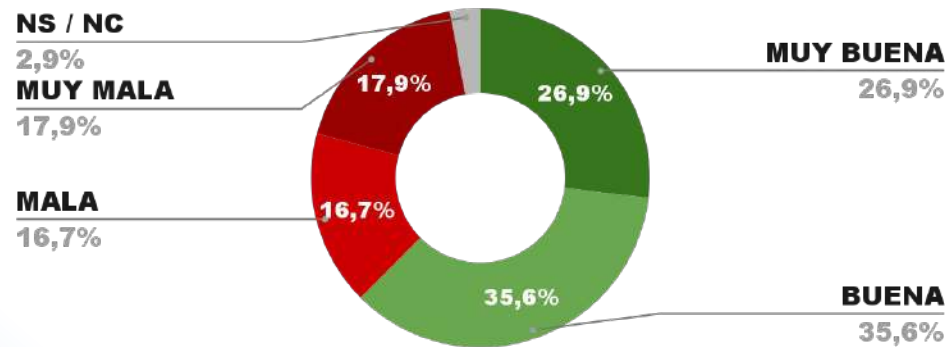

IMAGEN INTENDENTE JAIME MÉNDEZ

POSICIÓN EN RANKING

3º

**ENCUESTA PILAR - CB CONSULTORA OPINIÓN PÚBLICA
5 AL 9 DE JUNIO 2023 - MUESTRA 629 CASOS**

IMAGEN INTENDENTE FEDERICO ACHAVAL

POSICIÓN EN RANKING

4º

IMAGEN POSITIVA MAYO/24

**ENCUESTA ESTEBAN ECHEVERRÍA - CB CONSULTORA OPINIÓN PÚBLICA
 5 AL 9 DE JUNIO DE 2024 - MUESTRA 621 CASOS**

IMAGEN INTENDENTE FERNANDO GRAY

POSICIÓN EN RANKING

5º

IMAGEN POSITIVA MAYO/24

POSITIVA NEGATIVA NS / NC

**ENCUESTA SAN FERNANDO - CB CONSULTORA OPINIÓN PÚBLICA
 5 AL 9 DE JUNIO DE 2024 - MUESTRA 643 CASOS**

IMAGEN INTENDENTE JUAN ANDREOTTI

POSICIÓN EN RANKING

6º

IMAGEN POSITIVA MAYO/24

POSITIVA NEGATIVA NS / NC