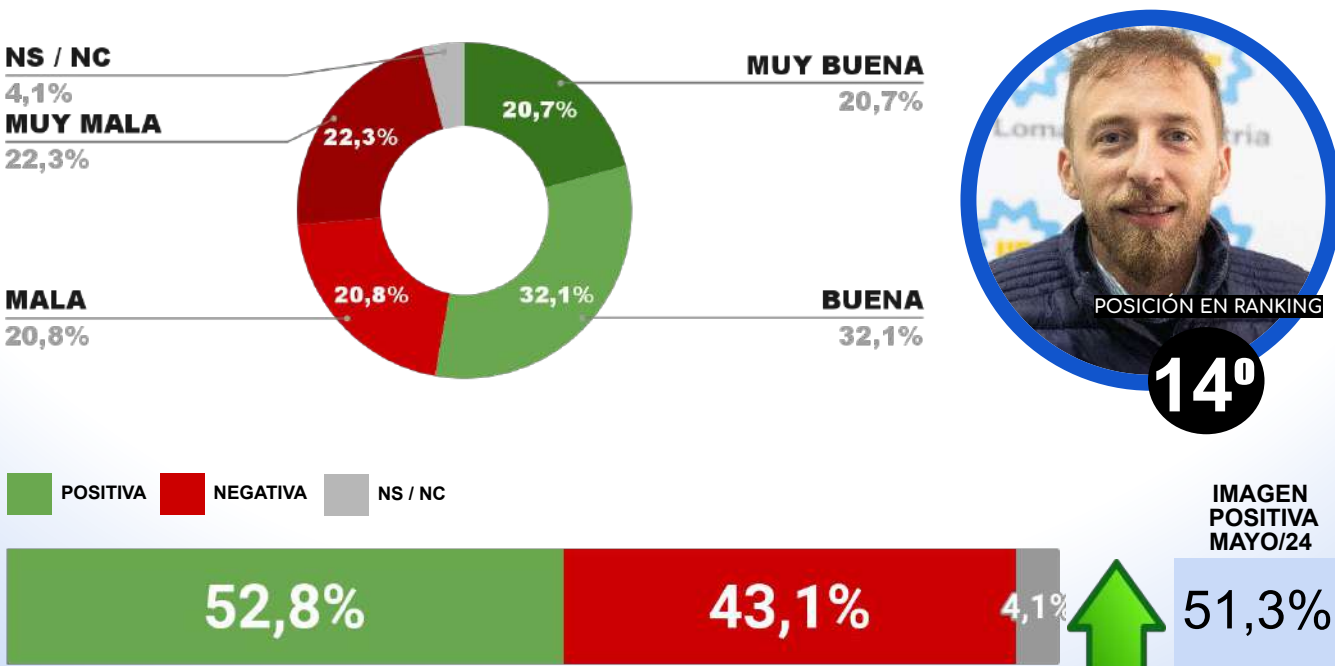

IMAGEN POSITIVA MAYO/24

**ENCUESTA PARTIDO DE QUILMES - CB CONSULTORA OPINIÓN PÚBLICA
5 AL 9 DE JUNIO DE 2024 - MUESTRA 662 CASOS**

IMAGEN INTENDENTE MAYRA MENDOZA

POSITIVA NEGATIVA NS / NC

IMAGEN POSITIVA MAYO/24

**ENCUESTA PARTIDO DE MORENO - CB CONSULTORA OPINIÓN PÚBLICA
5 AL 9 DE JUNIO DE 2024 - MUESTRA 610 CASOS**

IMAGEN INTENDENTA MARIEL FERNÁNDEZ

POSITIVA NEGATIVA NS / NC

IMAGEN POSITIVA MAYO/24

**ENCUESTA PARTIDO DE AVELLANEDA - CB CONSULTORA OPINIÓN PÚBLICA
 5 AL 9 DE JUNIO DE 2024 - MUESTRA 641 CASOS**

IMAGEN INTENDENTE JORGE FERRARESÍ

**ENCUESTA LOMAS DE ZAMORA - CB CONSULTORA OPINIÓN PÚBLICA
 5 AL 9 DE JUNIO DE 2024 - MUESTRA 621 CASOS**

IMAGEN INTENDENTE FEDERICO OTERMIN

**ENCUESTA FLORENCIO VARELA - CB CONSULTORA OPINIÓN PÚBLICA
5 AL 9 DE JUNIO DE 2024 - MUESTRA 601 CASOS**

IMAGEN INTENDENTE ANDRÉS WATSON

**ENCUESTA PARTIDO DE MORÓN - CB CONSULTORA OPINIÓN PÚBLICA
5 AL 9 DE JUNIO DE 2024 - MUESTRA 616 CASOS**

IMAGEN INTENDENTE LUCAS GHÍ

**ENCUESTA PARTIDO DE ITUZAINGÓ - CB CONSULTORA OPINIÓN PÚBLICA
5 AL 9 DE JUNIO DE 2024 - MUESTRA 605 CASOS**