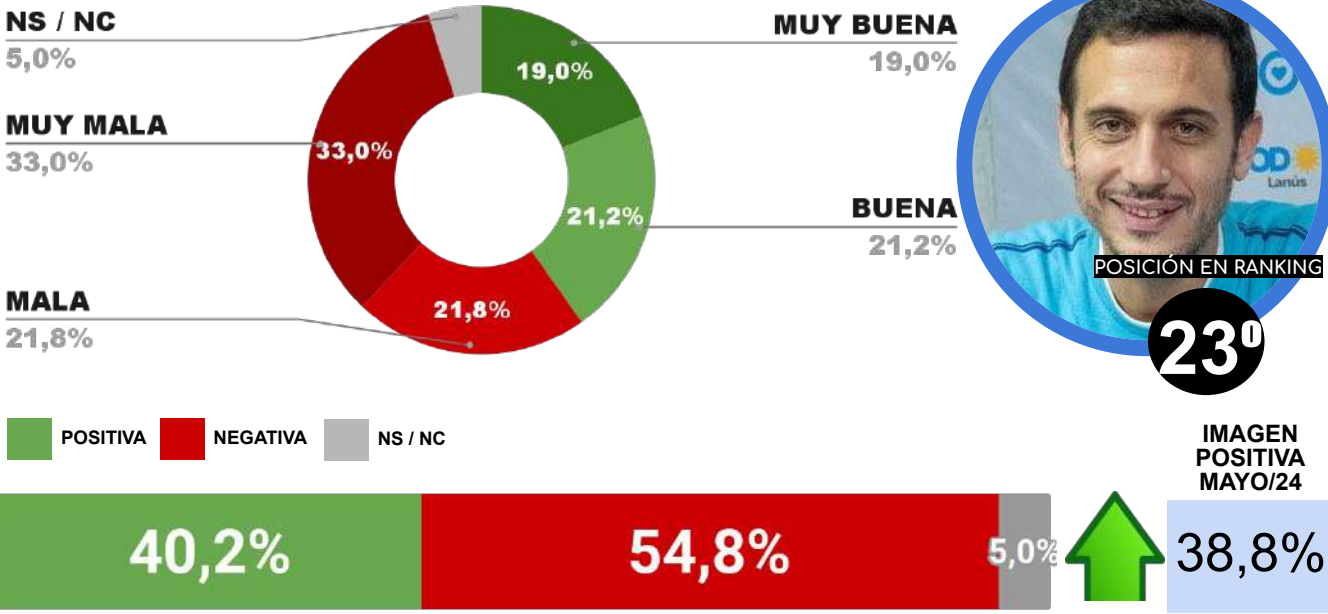

IMAGEN INTENDENTE DAMIÁN SELCI

**ENCUESTA PARTIDO DE LA MATANZA - CB CONSULTORA OPINIÓN PÚBLICA
 5 AL 9 DE JUNIO DE 2024 - MUESTRA 670 CASOS**

IMAGEN INTENDENTE FERNANDO ESPINOZA

**ENCUESTA GENERAL SAN MARTÍN - CB CONSULTORA OPINIÓN PÚBLICA
 5 AL 9 DE JUNIO DE 2024 - MUESTRA 652 CASOS**

IMAGEN INTENDENTE FERNANDO MOREIRA

21º

IMAGEN POSITIVA MAYO/24

POSITIVA NEGATIVA NS / NC

**ENCUESTA PARTIDO DE MERLO - CB CONSULTORA OPINIÓN PÚBLICA
 5 AL 9 DE JUNIO DE 2024 - MUESTRA 645 CASOS**

IMAGEN INTENDENTE GUSTAVO MENÉNDEZ

22º

IMAGEN POSITIVA MAYO/24

POSITIVA NEGATIVA NS / NC

**ENCUESTA PARTIDO DE LANÚS - CB CONSULTORA OPINIÓN PÚBLICA
5 AL 9 DE JUNIO DE 2024 - MUESTRA 659 CASOS**

IMAGEN INTENDENTE JULIÁN ÁLVAREZ

**ENCUESTA PARTIDO DE JOSÉ C. PAZ - CB CONSULTORA OPINIÓN PÚBLICA
5 AL 9 DE JUNIO DE 2024 - MUESTRA 637 CASOS**

IMAGEN INTENDENTE MARIO ISHII

**MUCHAS
GRACIAS**

www.cbconsultoraop.com