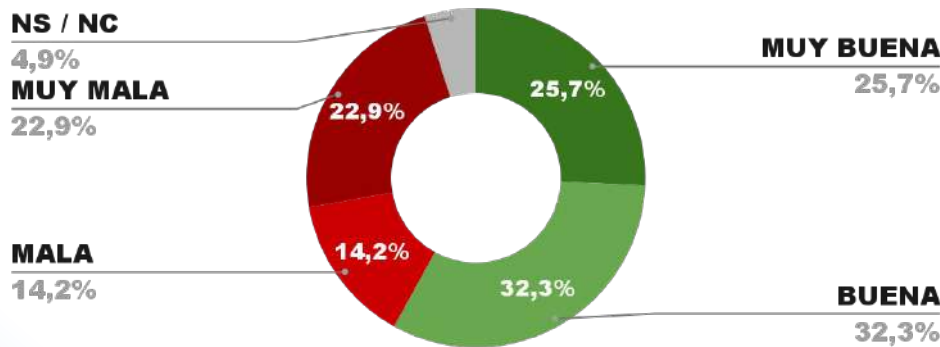

ENCUESTA VICENTE LÓPEZ - CB CONSULTORA OPINIÓN PÚBLICA
5 AL 9 DE JUNIO DE 2024 - MUESTRA 635 CASOS

IMAGEN INTENDENTE SOLEDAD MARTÍNEZ

POSITIVA NEGATIVA NS / NC

IMAGEN POSITIVA MAYO/24

ENCUESTA PARTIDO DE TIGRE - CB CONSULTORA OPINIÓN PÚBLICA
5 AL 9 DE JUNIO DE 2024 - MUESTRA 627 CASOS

IMAGEN INTENDENTE JULIO ZAMORA

POSITIVA NEGATIVA NS / NC

IMAGEN POSITIVA MAYO/24

**ENCUESTA ALMIRANTE BROWN - CB CONSULTORA OPINIÓN PÚBLICA
5 AL 9 DE JUNIO DE 2024 - MUESTRA 637 CASOS**

IMAGEN INTENDENTE MARIANO CASCALLARES

POSITIVA NEGATIVA NS / NC

IMAGEN POSITIVA MAYO/24

**ENCUESTA PARTIDO DE BERAZATEGUI - CB CONSULTORA OPINIÓN PÚBLICA
5 AL 9 DE JUNIO DE 2024 - MUESTRA 638 CASOS**

IMAGEN INTENDENTE JUAN JOSÉ MUSSI

POSITIVA NEGATIVA NS / NC

IMAGEN POSITIVA MAYO/24

**ENCUESTA PARTIDO DE QUILMES - CB CONSULTORA OPINIÓN PÚBLICA
5 AL 9 DE JUNIO DE 2024 - MUESTRA 662 CASOS**

IMAGEN INTENDENTE MAYRA MENDOZA

POSITIVA NEGATIVA NS / NC

IMAGEN POSITIVA MAYO/24