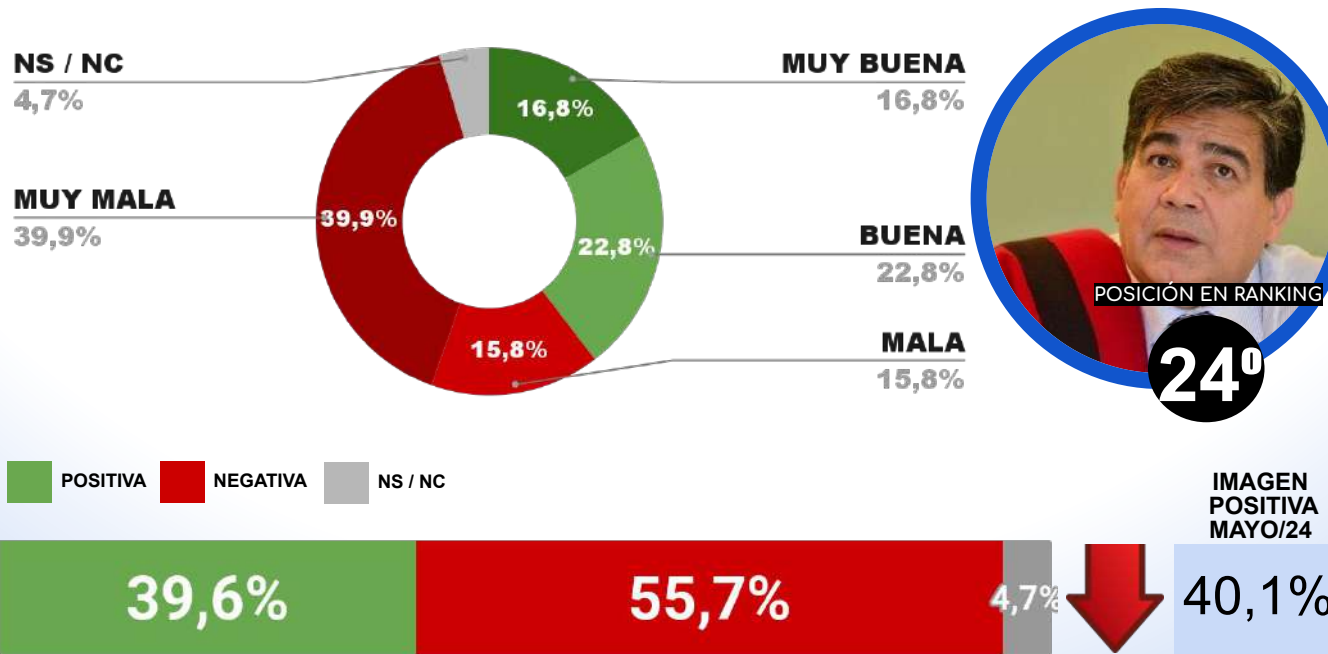

IMAGEN INTENDENTE DAMIÁN SELCI

**ENCUESTA PARTIDO DE LA MATANZA - CB CONSULTORA OPINIÓN PÚBLICA
 5 AL 9 DE JUNIO DE 2024 - MUESTRA 670 CASOS**

IMAGEN INTENDENTE FERNANDO ESPINOZA

**ENCUESTA GENERAL SAN MARTÍN - CB CONSULTORA OPINIÓN PÚBLICA
 5 AL 9 DE JUNIO DE 2024 - MUESTRA 652 CASOS**

IMAGEN INTENDENTE FERNANDO MOREIRA

21º

IMAGEN POSITIVA MAYO/24

POSITIVA NEGATIVA NS / NC

**ENCUESTA PARTIDO DE MERLO - CB CONSULTORA OPINIÓN PÚBLICA
 5 AL 9 DE JUNIO DE 2024 - MUESTRA 645 CASOS**

IMAGEN INTENDENTE GUSTAVO MENÉNDEZ

22º

IMAGEN POSITIVA MAYO/24

POSITIVA NEGATIVA NS / NC

**ENCUESTA PARTIDO DE LANÚS - CB CONSULTORA OPINIÓN PÚBLICA
5 AL 9 DE JUNIO DE 2024 - MUESTRA 659 CASOS**

IMAGEN INTENDENTE JULIÁN ÁLVAREZ

**ENCUESTA PARTIDO DE JOSÉ C. PAZ - CB CONSULTORA OPINIÓN PÚBLICA
5 AL 9 DE JUNIO DE 2024 - MUESTRA 637 CASOS**

IMAGEN INTENDENTE MARIO ISHII

**MUCHAS
GRACIAS**

www.cbconsultoraop.com