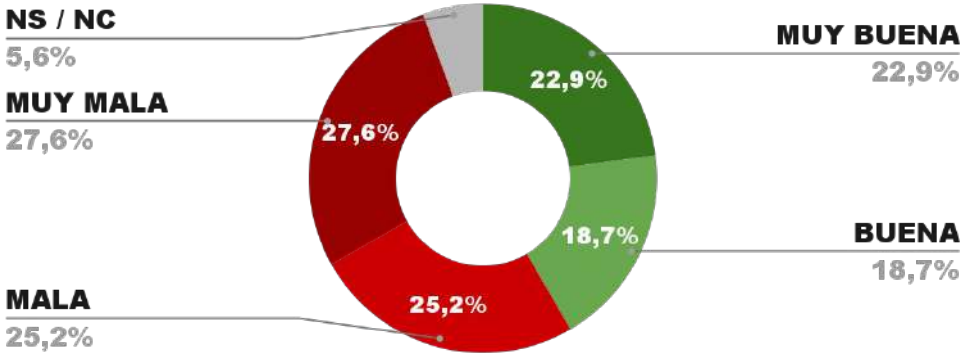

IMAGEN INTENDENTE ANDRÉS WATSON

**ENCUESTA PARTIDO DE MORÓN - CB CONSULTORA OPINIÓN PÚBLICA
5 AL 9 DE JUNIO DE 2024 - MUESTRA 616 CASOS**

IMAGEN INTENDENTE LUCAS GHÍ

**ENCUESTA PARTIDO DE ITUZAINGÓ - CB CONSULTORA OPINIÓN PÚBLICA
5 AL 9 DE JUNIO DE 2024 - MUESTRA 605 CASOS**

IMAGEN INTENDENTE PABLO DESCALZO

**ENCUESTA PARTIDO DE SAN ISIDRO - CB CONSULTORA OPINIÓN PÚBLICA
5 AL 9 DE JUNIO DE 2024 - MUESTRA 642 CASOS**

IMAGEN INTENDENTE RAMÓN LANUS

**ENCUESTA PARTIDO DE HURLINGHAM - CB CONSULTORA OPINIÓN PÚBLICA
 5 AL 9 DE JUNIO DE 2024 - MUESTRA 610 CASOS**

IMAGEN INTENDENTE DAMIÁN SELCI

**ENCUESTA PARTIDO DE LA MATANZA - CB CONSULTORA OPINIÓN PÚBLICA
 5 AL 9 DE JUNIO DE 2024 - MUESTRA 670 CASOS**

IMAGEN INTENDENTE FERNANDO ESPINOZA

**ENCUESTA GENERAL SAN MARTÍN - CB CONSULTORA OPINIÓN PÚBLICA
 5 AL 9 DE JUNIO DE 2024 - MUESTRA 652 CASOS**

IMAGEN INTENDENTE FERNANDO MOREIRA

21º

IMAGEN POSITIVA MAYO/24

POSITIVA NEGATIVA NS / NC

**ENCUESTA PARTIDO DE MERLO - CB CONSULTORA OPINIÓN PÚBLICA
 5 AL 9 DE JUNIO DE 2024 - MUESTRA 645 CASOS**

IMAGEN INTENDENTE GUSTAVO MENÉNDEZ