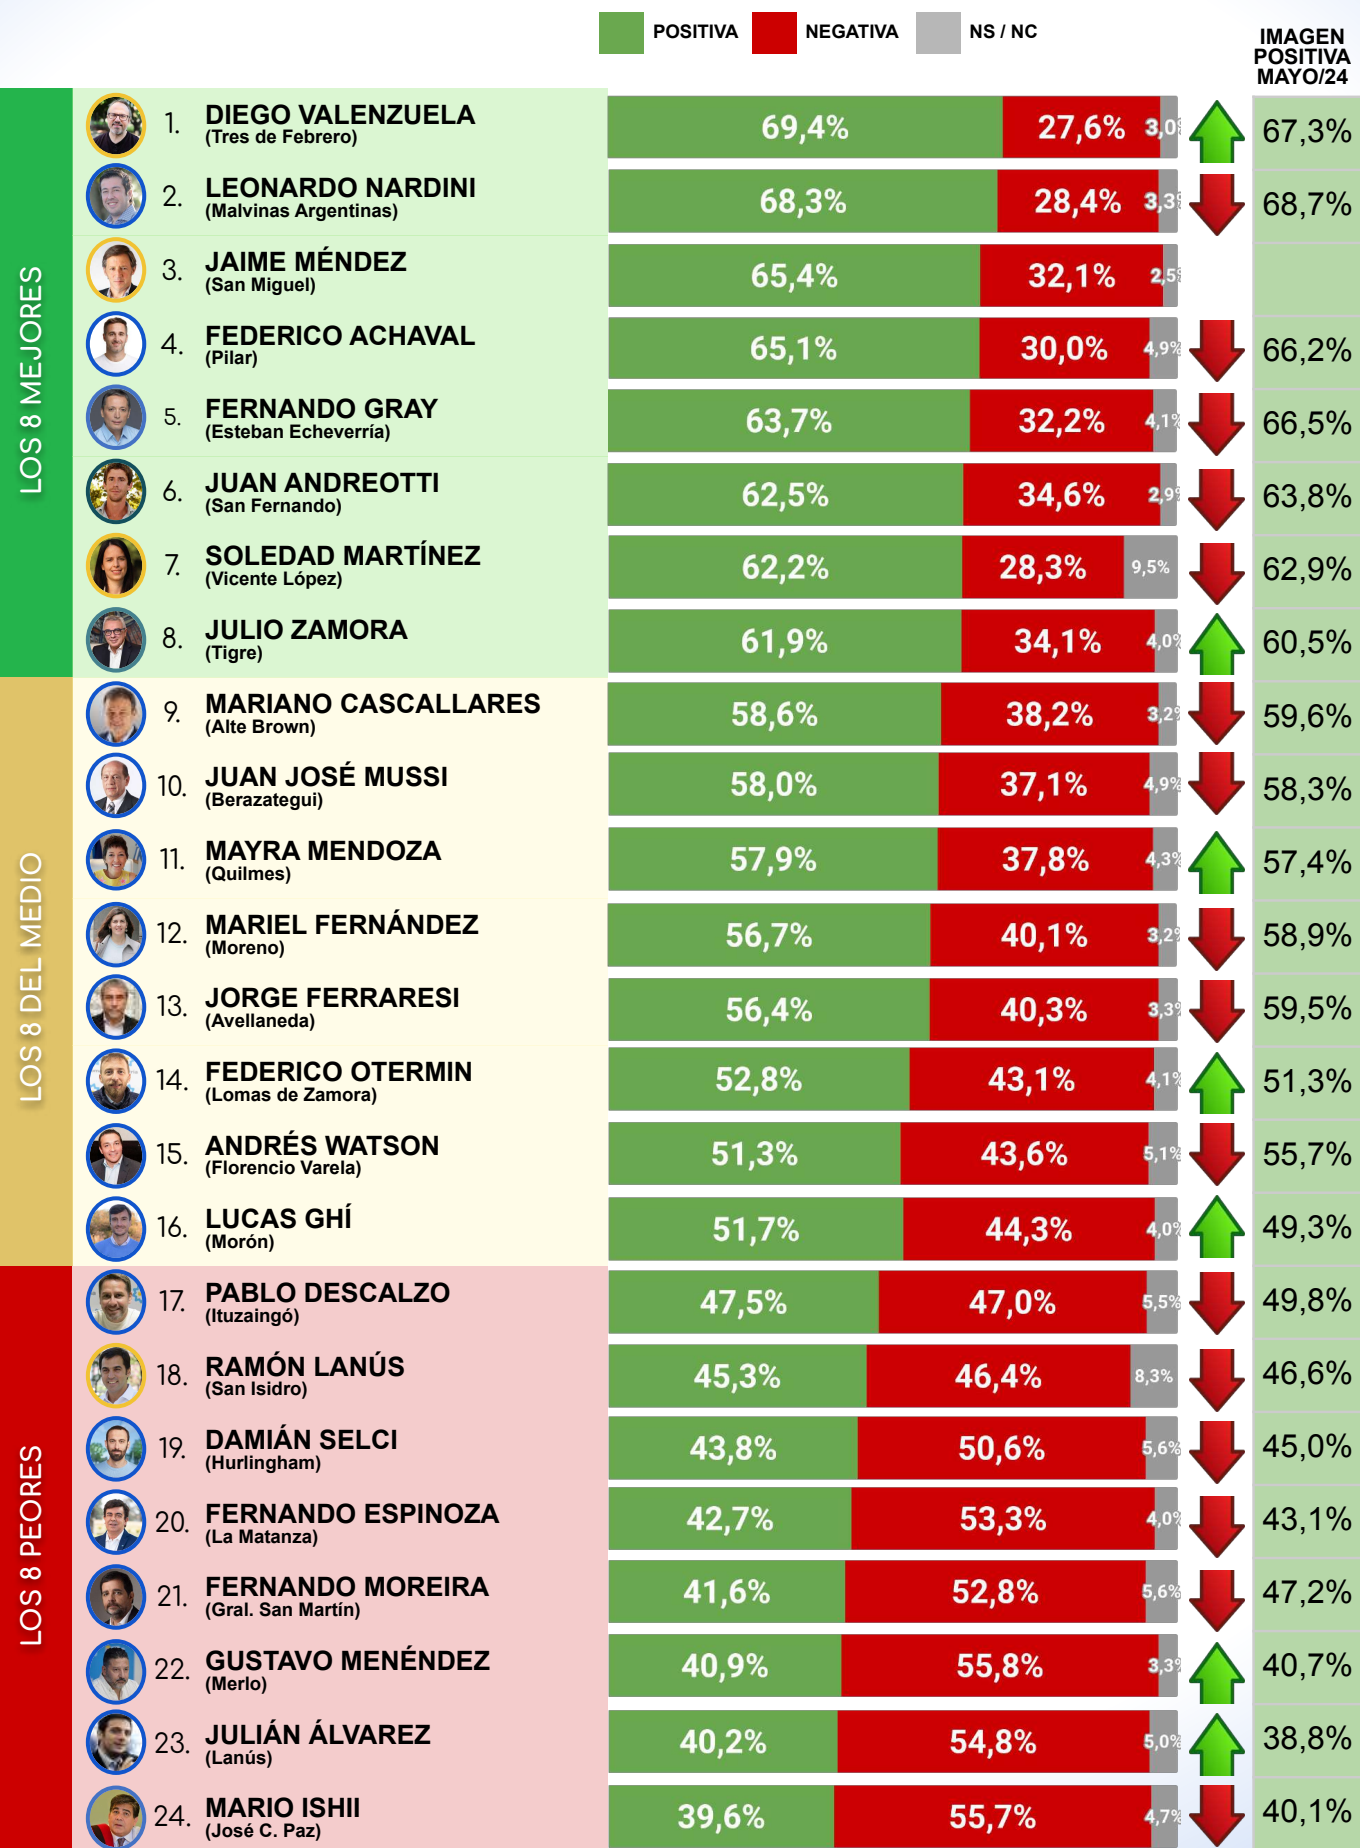

RANKING DE INTENDENTES DEL GRAN BUENOS AIRES

E IMAGEN DEL PRESIDENTE MILEI MUNICIPIO
POR MUNICIPIO

RESUMEN EJECUTIVO Y FICHA TÉCNICA

RESUMEN RANKING DE INTENDENTES DEL GBA - JUNIO 2024

- Los tres Intendentes del GBA mejor valorados este mes por sus vecinos son: **Diego Valenzuela de Tres de Febrero** con 69.4% de imagen positiva, en segundo lugar quedó **Leonardo Nardini de Malvinas Argentinas** con 68.3%, y cerró este podio **Jaime Méndez de San Miguel** con 65.4%.

El municipio donde más creció comparado a nuestra última medición fue **Tres de Febrero** (+1.8%), mientras que **Hurlingham** fue donde más cayó (-2,5%).

FICHA TÉCNICA

Población Objeto de Estudio: Población general mayor a 16 Años

Trabajo de Campo: 5 al 9 de junio de 2024

Procedimiento de Muestreo: Estratificado por distritos municipales.

CAPÍTULO 1

RANKING DE IMAGEN POSITIVA DE INTENDENTES GBA

RANKING DE IMAGEN POSITIVA INTENDENTES GBA - JUNIO 2024

CAPÍTULO 2

IMAGEN PARTIDO POR PARTIDO DE JAVIER MILEI

**RANKING DE IMAGEN POSITIVA PARTIDO POR PARTIDO GBA
JAVIER MILEI - JUNIO 2024 -**

CAPÍTULO 3

DESGLOSE POR INTENDENTES GBA

**ENCUESTA TRES DE FEBRERO - CB CONSULTORA OPINIÓN PÚBLICA
5 AL 9 DE JUNIO DE 2024 - MUESTRA 655 CASOS**