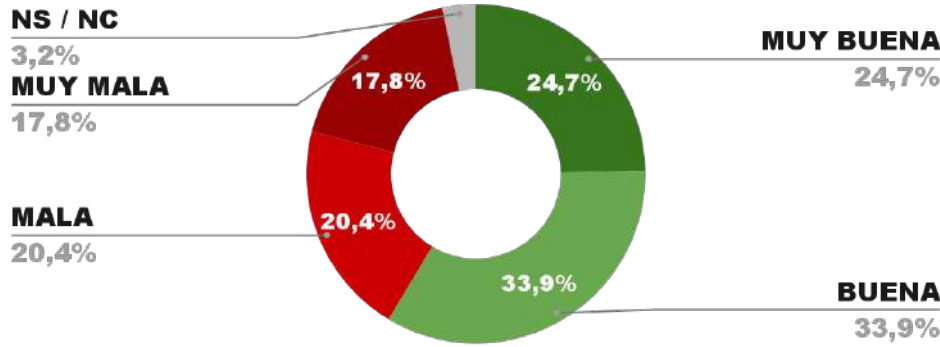

ENCUESTA VICENTE LÓPEZ - CB CONSULTORA OPINIÓN PÚBLICA
5 AL 9 DE JUNIO DE 2024 - MUESTRA 635 CASOS

IMAGEN INTENDENTE SOLEDAD MARTÍNEZ

POSITIVA NEGATIVA NS / NC

IMAGEN POSITIVA MAYO/24

ENCUESTA PARTIDO DE TIGRE - CB CONSULTORA OPINIÓN PÚBLICA
5 AL 9 DE JUNIO DE 2024 - MUESTRA 627 CASOS

IMAGEN INTENDENTE JULIO ZAMORA

POSITIVA NEGATIVA NS / NC

IMAGEN POSITIVA MAYO/24

**ENCUESTA ALMIRANTE BROWN - CB CONSULTORA OPINIÓN PÚBLICA
5 AL 9 DE JUNIO DE 2024 - MUESTRA 637 CASOS**

IMAGEN INTENDENTE MARIANO CASCALLARES

POSITIVA NEGATIVA NS / NC

IMAGEN POSITIVA MAYO/24

**ENCUESTA PARTIDO DE BERAZATEGUI - CB CONSULTORA OPINIÓN PÚBLICA
5 AL 9 DE JUNIO DE 2024 - MUESTRA 638 CASOS**

IMAGEN INTENDENTE JUAN JOSÉ MUSSI

POSITIVA NEGATIVA NS / NC