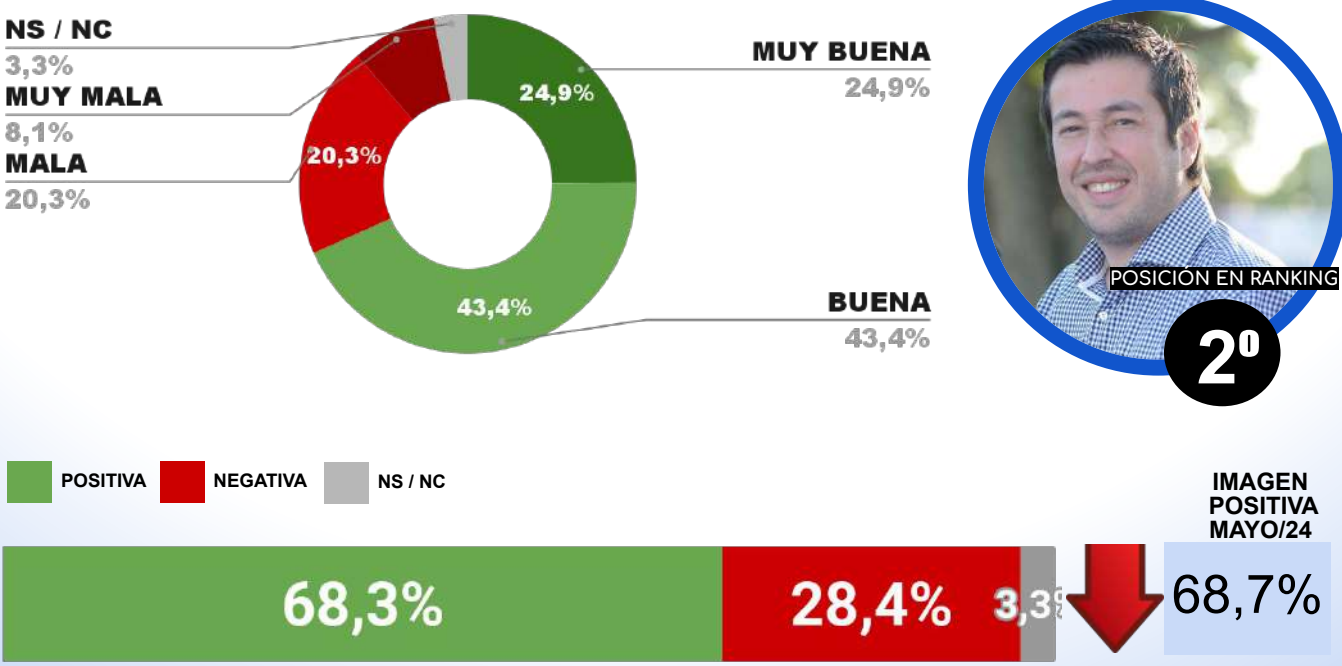

Trabajo de Campo: 5 al 9 de junio de 2024

Procedimiento de Muestreo: Estratificado por distritos municipales.

CAPÍTULO 1

RANKING DE IMAGEN POSITIVA DE INTENDENTES GBA

RANKING DE IMAGEN POSITIVA INTENDENTES GBA - JUNIO 2024

CAPÍTULO 2

IMAGEN PARTIDO POR PARTIDO DE JAVIER MILEI

**RANKING DE IMAGEN POSITIVA PARTIDO POR PARTIDO GBA
JAVIER MILEI - JUNIO 2024 -**

CAPÍTULO 3

DESGLOSE POR INTENDENTES GBA

**ENCUESTA TRES DE FEBRERO - CB CONSULTORA OPINIÓN PÚBLICA
5 AL 9 DE JUNIO DE 2024 - MUESTRA 655 CASOS**

IMAGEN INTENDENTE DIEGO VALENZUELA

**ENCUESTA MALVINAS ARGENTINAS - CB CONSULTORA OPINIÓN PÚBLICA
5 AL 9 DE JUNIO DE 2024 - MUESTRA 610 CASOS**

IMAGEN INTENDENTE LEONARDO NARDINI

**ENCUESTA SAN MIGUEL- CB CONSULTORA OPINIÓN PÚBLICA
5 AL 9 DE JUNIO DE 2024 - MUESTRA 619 CASOS**

IMAGEN INTENDENTE JAIME MÉNDEZ

POSICIÓN EN RANKING

3º

**ENCUESTA PILAR - CB CONSULTORA OPINIÓN PÚBLICA
5 AL 9 DE JUNIO 2023 - MUESTRA 629 CASOS**

IMAGEN INTENDENTE FEDERICO ACHAVAL

POSICIÓN EN RANKING

4º

IMAGEN POSITIVA MAYO/24