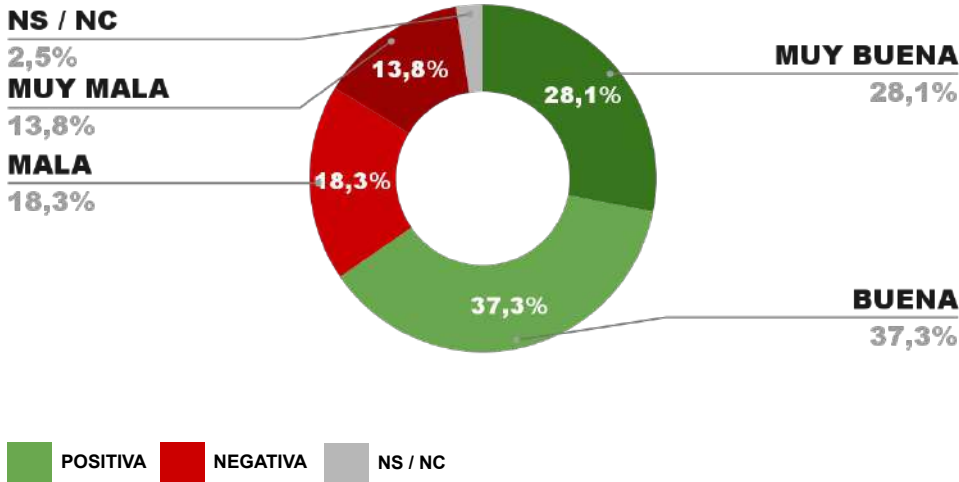

CAPÍTULO 2

IMAGEN PARTIDO POR PARTIDO DE JAVIER MILEI

**RANKING DE IMAGEN POSITIVA PARTIDO POR PARTIDO GBA
JAVIER MILEI - JUNIO 2024 -**

CAPÍTULO 3

DESGLOSE POR INTENDENTES GBA

**ENCUESTA TRES DE FEBRERO - CB CONSULTORA OPINIÓN PÚBLICA
5 AL 9 DE JUNIO DE 2024 - MUESTRA 655 CASOS**

IMAGEN INTENDENTE DIEGO VALENZUELA

**ENCUESTA MALVINAS ARGENTINAS - CB CONSULTORA OPINIÓN PÚBLICA
5 AL 9 DE JUNIO DE 2024 - MUESTRA 610 CASOS**

IMAGEN INTENDENTE LEONARDO NARDINI

**ENCUESTA SAN MIGUEL- CB CONSULTORA OPINIÓN PÚBLICA
5 AL 9 DE JUNIO DE 2024 - MUESTRA 619 CASOS**

IMAGEN INTENDENTE JAIME MÉNDEZ

POSICIÓN EN RANKING

3º

**ENCUESTA PILAR - CB CONSULTORA OPINIÓN PÚBLICA
5 AL 9 DE JUNIO 2023 - MUESTRA 629 CASOS**

IMAGEN INTENDENTE FEDERICO ACHAVAL

POSICIÓN EN RANKING

4º

IMAGEN POSITIVA MAYO/24

**ENCUESTA ESTEBAN ECHEVERRÍA - CB CONSULTORA OPINIÓN PÚBLICA
 5 AL 9 DE JUNIO DE 2024 - MUESTRA 621 CASOS**

IMAGEN INTENDENTE FERNANDO GRAY

POSICIÓN EN RANKING

5º

IMAGEN POSITIVA MAYO/24

POSITIVA NEGATIVA NS / NC