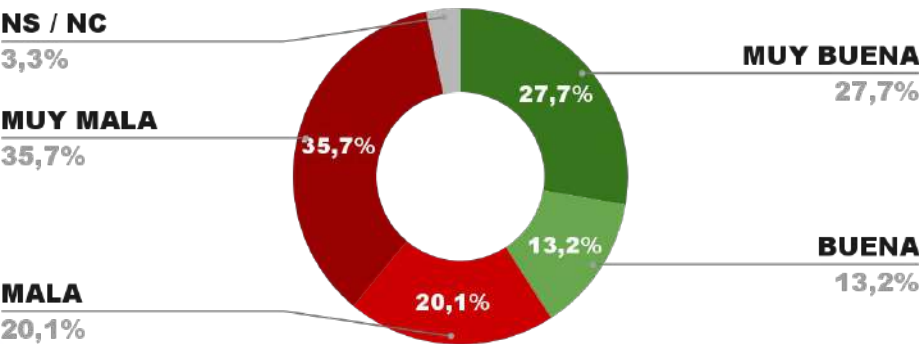

IMAGEN INTENDENTE DAMIÁN SELCI

**ENCUESTA PARTIDO DE LA MATANZA - CB CONSULTORA OPINIÓN PÚBLICA
 5 AL 9 DE JUNIO DE 2024 - MUESTRA 670 CASOS**

IMAGEN INTENDENTE FERNANDO ESPINOZA

**ENCUESTA GENERAL SAN MARTÍN - CB CONSULTORA OPINIÓN PÚBLICA
 5 AL 9 DE JUNIO DE 2024 - MUESTRA 652 CASOS**

IMAGEN INTENDENTE FERNANDO MOREIRA

21º

IMAGEN POSITIVA MAYO/24

POSITIVA NEGATIVA NS / NC

**ENCUESTA PARTIDO DE MERLO - CB CONSULTORA OPINIÓN PÚBLICA
 5 AL 9 DE JUNIO DE 2024 - MUESTRA 645 CASOS**

IMAGEN INTENDENTE GUSTAVO MENÉNDEZ

22º

IMAGEN POSITIVA MAYO/24

POSITIVA NEGATIVA NS / NC

**ENCUESTA PARTIDO DE LANÚS - CB CONSULTORA OPINIÓN PÚBLICA
5 AL 9 DE JUNIO DE 2024 - MUESTRA 659 CASOS**

IMAGEN INTENDENTE JULIÁN ÁLVAREZ

**ENCUESTA PARTIDO DE JOSÉ C. PAZ - CB CONSULTORA OPINIÓN PÚBLICA
5 AL 9 DE JUNIO DE 2024 - MUESTRA 637 CASOS**