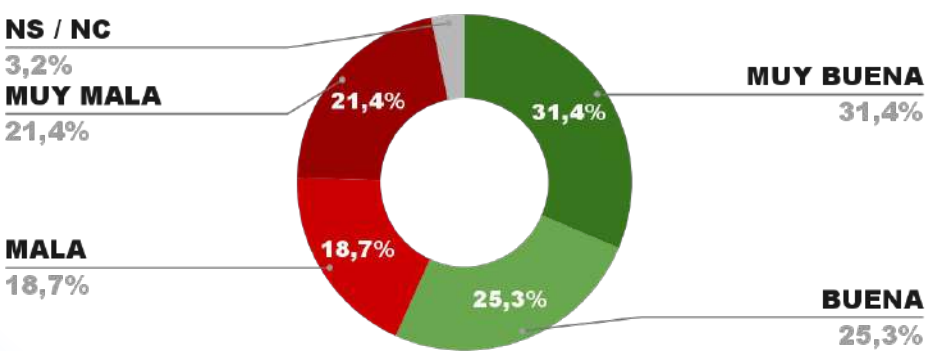

POSITIVA NEGATIVA NS / NC

IMAGEN POSITIVA MAYO/24

**ENCUESTA PARTIDO DE BERAZATEGUI - CB CONSULTORA OPINIÓN PÚBLICA
5 AL 9 DE JUNIO DE 2024 - MUESTRA 638 CASOS**

IMAGEN INTENDENTE JUAN JOSÉ MUSSI

POSITIVA NEGATIVA NS / NC

IMAGEN POSITIVA MAYO/24

**ENCUESTA PARTIDO DE QUILMES - CB CONSULTORA OPINIÓN PÚBLICA
5 AL 9 DE JUNIO DE 2024 - MUESTRA 662 CASOS**

IMAGEN INTENDENTE MAYRA MENDOZA

POSITIVA NEGATIVA NS / NC

IMAGEN POSITIVA MAYO/24

**ENCUESTA PARTIDO DE MORENO - CB CONSULTORA OPINIÓN PÚBLICA
5 AL 9 DE JUNIO DE 2024 - MUESTRA 610 CASOS**

IMAGEN INTENDENTA MARIEL FERNÁNDEZ

POSITIVA NEGATIVA NS / NC

IMAGEN POSITIVA MAYO/24

**ENCUESTA PARTIDO DE AVELLANEDA - CB CONSULTORA OPINIÓN PÚBLICA
 5 AL 9 DE JUNIO DE 2024 - MUESTRA 641 CASOS**

IMAGEN INTENDENTE JORGE FERRARESÍ

**ENCUESTA LOMAS DE ZAMORA - CB CONSULTORA OPINIÓN PÚBLICA
 5 AL 9 DE JUNIO DE 2024 - MUESTRA 621 CASOS**

IMAGEN INTENDENTE FEDERICO OTERMIN

**ENCUESTA FLORENCIO VARELA - CB CONSULTORA OPINIÓN PÚBLICA
5 AL 9 DE JUNIO DE 2024 - MUESTRA 601 CASOS**