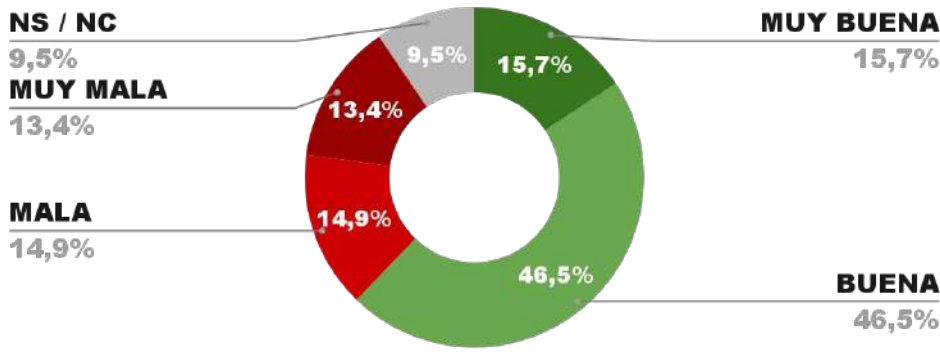

**ENCUESTA ESTEBAN ECHEVERRÍA - CB CONSULTORA OPINIÓN PÚBLICA
 5 AL 9 DE JUNIO DE 2024 - MUESTRA 621 CASOS**

IMAGEN INTENDENTE FERNANDO GRAY

POSICIÓN EN RANKING

5º

IMAGEN POSITIVA MAYO/24

POSITIVA NEGATIVA NS / NC

**ENCUESTA SAN FERNANDO - CB CONSULTORA OPINIÓN PÚBLICA
 5 AL 9 DE JUNIO DE 2024 - MUESTRA 643 CASOS**

IMAGEN INTENDENTE JUAN ANDREOTTI

POSICIÓN EN RANKING

6º

IMAGEN POSITIVA MAYO/24

POSITIVA NEGATIVA NS / NC

ENCUESTA VICENTE LÓPEZ - CB CONSULTORA OPINIÓN PÚBLICA
5 AL 9 DE JUNIO DE 2024 - MUESTRA 635 CASOS

IMAGEN INTENDENTE SOLEDAD MARTÍNEZ

POSITIVA NEGATIVA NS / NC

IMAGEN POSITIVA MAYO/24

ENCUESTA PARTIDO DE TIGRE - CB CONSULTORA OPINIÓN PÚBLICA
5 AL 9 DE JUNIO DE 2024 - MUESTRA 627 CASOS

IMAGEN INTENDENTE JULIO ZAMORA

POSITIVA NEGATIVA NS / NC

IMAGEN POSITIVA MAYO/24

**ENCUESTA ALMIRANTE BROWN - CB CONSULTORA OPINIÓN PÚBLICA
5 AL 9 DE JUNIO DE 2024 - MUESTRA 637 CASOS**

IMAGEN INTENDENTE MARIANO CASCALLARES