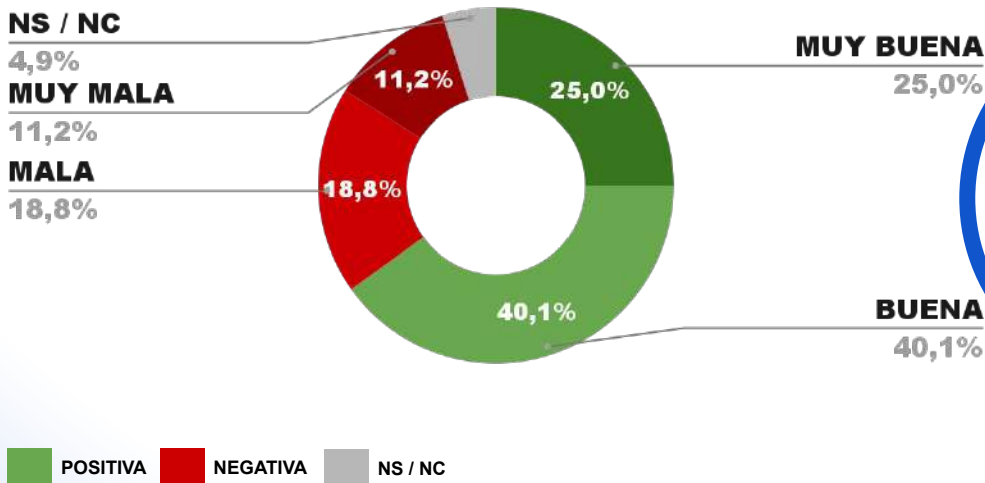

CAPÍTULO 2

IMAGEN PARTIDO POR PARTIDO DE JAVIER MILEI

**RANKING DE IMAGEN POSITIVA PARTIDO POR PARTIDO GBA
JAVIER MILEI - JUNIO 2024 -**

CAPÍTULO 3

DESGLOSE POR INTENDENTES GBA

**ENCUESTA TRES DE FEBRERO - CB CONSULTORA OPINIÓN PÚBLICA
5 AL 9 DE JUNIO DE 2024 - MUESTRA 655 CASOS**

IMAGEN INTENDENTE DIEGO VALENZUELA

**ENCUESTA MALVINAS ARGENTINAS - CB CONSULTORA OPINIÓN PÚBLICA
5 AL 9 DE JUNIO DE 2024 - MUESTRA 610 CASOS**

IMAGEN INTENDENTE LEONARDO NARDINI

**ENCUESTA SAN MIGUEL- CB CONSULTORA OPINIÓN PÚBLICA
5 AL 9 DE JUNIO DE 2024 - MUESTRA 619 CASOS**

IMAGEN INTENDENTE JAIME MÉNDEZ

POSICIÓN EN RANKING

3º

**ENCUESTA PILAR - CB CONSULTORA OPINIÓN PÚBLICA
5 AL 9 DE JUNIO 2023 - MUESTRA 629 CASOS**

IMAGEN INTENDENTE FEDERICO ACHAVAL

POSICIÓN EN RANKING

4º

IMAGEN POSITIVA MAYO/24

**ENCUESTA ESTEBAN ECHEVERRÍA - CB CONSULTORA OPINIÓN PÚBLICA
 5 AL 9 DE JUNIO DE 2024 - MUESTRA 621 CASOS**

IMAGEN INTENDENTE FERNANDO GRAY

POSICIÓN EN RANKING

5º

IMAGEN POSITIVA MAYO/24

POSITIVA NEGATIVA NS / NC