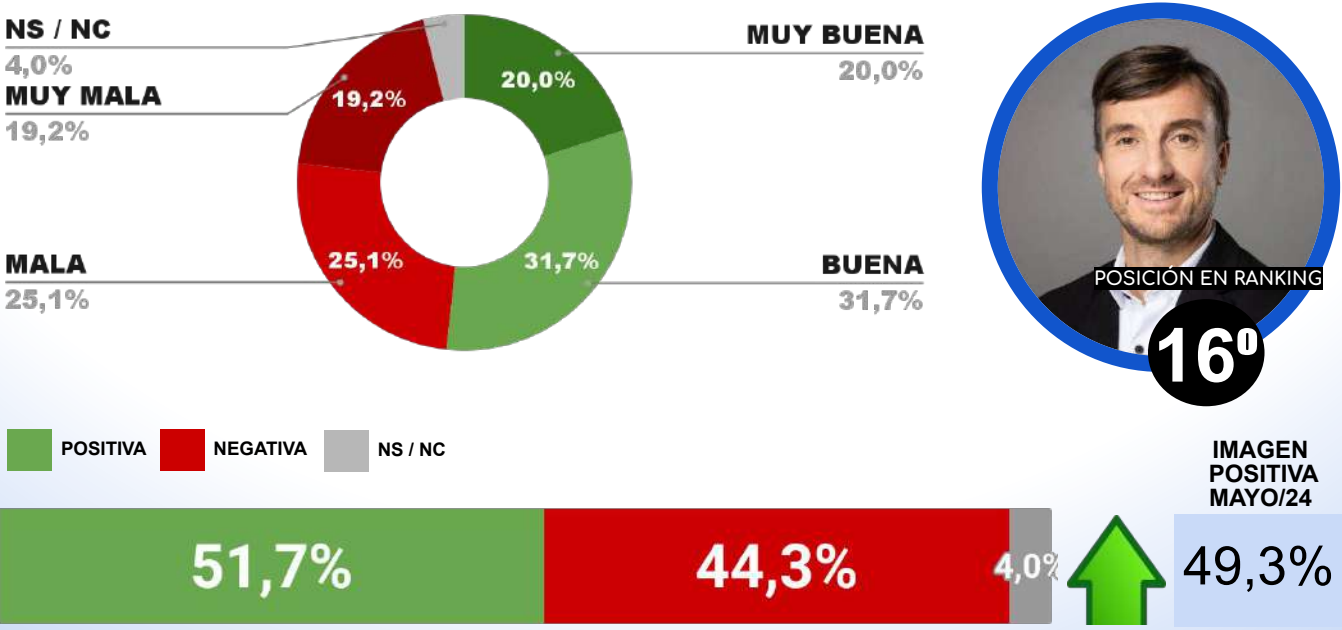

**ENCUESTA PARTIDO DE MORENO - CB CONSULTORA OPINIÓN PÚBLICA
5 AL 9 DE JUNIO DE 2024 - MUESTRA 610 CASOS**

IMAGEN INTENDENTA MARIEL FERNÁNDEZ

POSITIVA NEGATIVA NS / NC

IMAGEN POSITIVA MAYO/24

**ENCUESTA PARTIDO DE AVELLANEDA - CB CONSULTORA OPINIÓN PÚBLICA
 5 AL 9 DE JUNIO DE 2024 - MUESTRA 641 CASOS**

IMAGEN INTENDENTE JORGE FERRARESÍ

**ENCUESTA LOMAS DE ZAMORA - CB CONSULTORA OPINIÓN PÚBLICA
 5 AL 9 DE JUNIO DE 2024 - MUESTRA 621 CASOS**

IMAGEN INTENDENTE FEDERICO OTERMIN

**ENCUESTA FLORENCIO VARELA - CB CONSULTORA OPINIÓN PÚBLICA
5 AL 9 DE JUNIO DE 2024 - MUESTRA 601 CASOS**

IMAGEN INTENDENTE ANDRÉS WATSON

**ENCUESTA PARTIDO DE MORÓN - CB CONSULTORA OPINIÓN PÚBLICA
5 AL 9 DE JUNIO DE 2024 - MUESTRA 616 CASOS**

IMAGEN INTENDENTE LUCAS GHÍ

**ENCUESTA PARTIDO DE ITUZAINGÓ - CB CONSULTORA OPINIÓN PÚBLICA
5 AL 9 DE JUNIO DE 2024 - MUESTRA 605 CASOS**

IMAGEN INTENDENTE PABLO DESCALZO

**ENCUESTA PARTIDO DE SAN ISIDRO - CB CONSULTORA OPINIÓN PÚBLICA
5 AL 9 DE JUNIO DE 2024 - MUESTRA 642 CASOS**

IMAGEN INTENDENTE RAMÓN LANUS

**ENCUESTA PARTIDO DE HURLINGHAM - CB CONSULTORA OPINIÓN PÚBLICA
 5 AL 9 DE JUNIO DE 2024 - MUESTRA 610 CASOS**