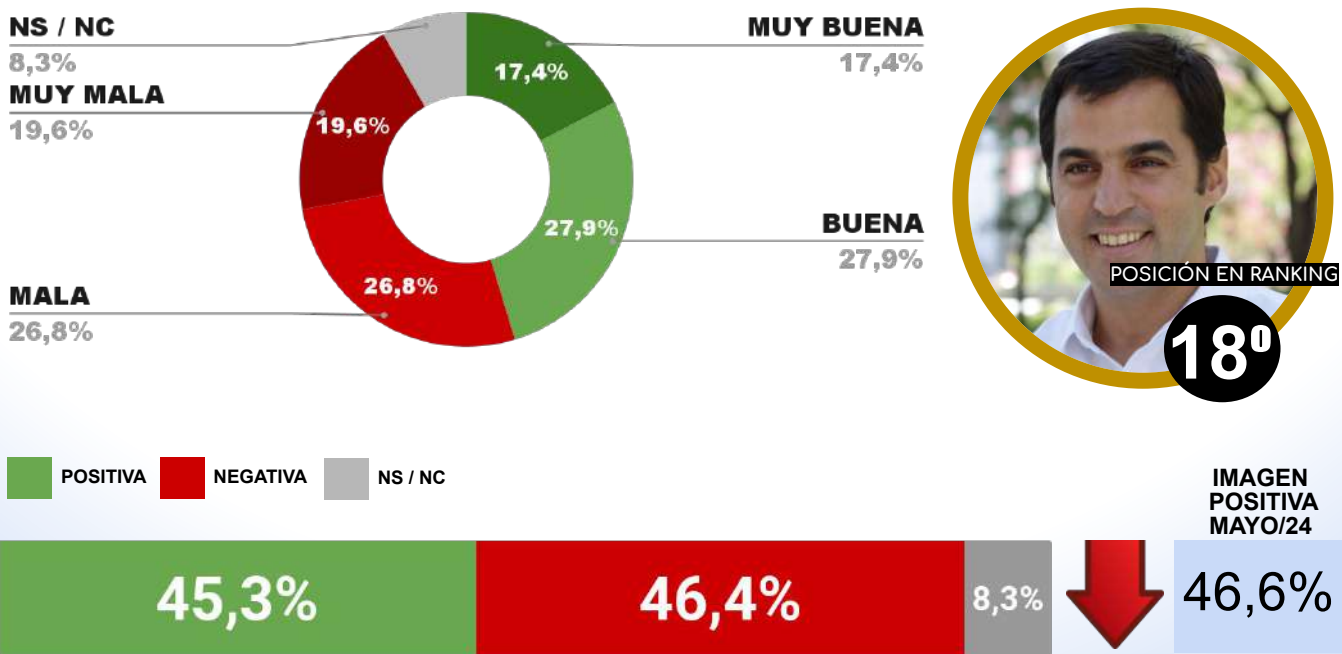

**ENCUESTA PARTIDO DE MORENO - CB CONSULTORA OPINIÓN PÚBLICA
5 AL 9 DE JUNIO DE 2024 - MUESTRA 610 CASOS**

IMAGEN INTENDENTA MARIEL FERNÁNDEZ

POSITIVA NEGATIVA NS / NC

IMAGEN POSITIVA MAYO/24

**ENCUESTA PARTIDO DE AVELLANEDA - CB CONSULTORA OPINIÓN PÚBLICA
 5 AL 9 DE JUNIO DE 2024 - MUESTRA 641 CASOS**

IMAGEN INTENDENTE JORGE FERRARESÍ

**ENCUESTA LOMAS DE ZAMORA - CB CONSULTORA OPINIÓN PÚBLICA
 5 AL 9 DE JUNIO DE 2024 - MUESTRA 621 CASOS**

IMAGEN INTENDENTE FEDERICO OTERMIN

**ENCUESTA FLORENCIO VARELA - CB CONSULTORA OPINIÓN PÚBLICA
5 AL 9 DE JUNIO DE 2024 - MUESTRA 601 CASOS**

IMAGEN INTENDENTE ANDRÉS WATSON

**ENCUESTA PARTIDO DE MORÓN - CB CONSULTORA OPINIÓN PÚBLICA
5 AL 9 DE JUNIO DE 2024 - MUESTRA 616 CASOS**

IMAGEN INTENDENTE LUCAS GHÍ

**ENCUESTA PARTIDO DE ITUZAINGÓ - CB CONSULTORA OPINIÓN PÚBLICA
5 AL 9 DE JUNIO DE 2024 - MUESTRA 605 CASOS**

IMAGEN INTENDENTE PABLO DESCALZO

**ENCUESTA PARTIDO DE SAN ISIDRO - CB CONSULTORA OPINIÓN PÚBLICA
5 AL 9 DE JUNIO DE 2024 - MUESTRA 642 CASOS**

IMAGEN INTENDENTE RAMÓN LANUS

**ENCUESTA PARTIDO DE HURLINGHAM - CB CONSULTORA OPINIÓN PÚBLICA
 5 AL 9 DE JUNIO DE 2024 - MUESTRA 610 CASOS**