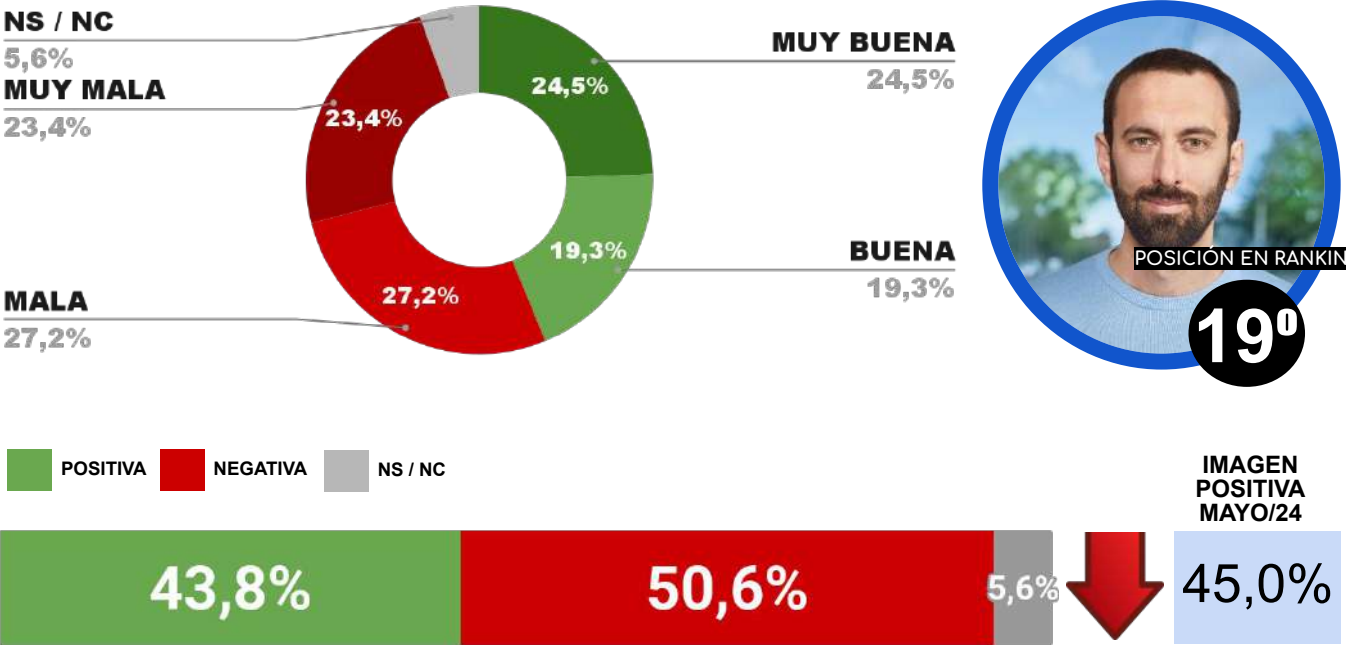

IMAGEN INTENDENTE ANDRÉS WATSON

**ENCUESTA PARTIDO DE MORÓN - CB CONSULTORA OPINIÓN PÚBLICA
5 AL 9 DE JUNIO DE 2024 - MUESTRA 616 CASOS**

IMAGEN INTENDENTE LUCAS GHÍ

**ENCUESTA PARTIDO DE ITUZAINGÓ - CB CONSULTORA OPINIÓN PÚBLICA
5 AL 9 DE JUNIO DE 2024 - MUESTRA 605 CASOS**

IMAGEN INTENDENTE PABLO DESCALZO

**ENCUESTA PARTIDO DE SAN ISIDRO - CB CONSULTORA OPINIÓN PÚBLICA
5 AL 9 DE JUNIO DE 2024 - MUESTRA 642 CASOS**

IMAGEN INTENDENTE RAMÓN LANUS

**ENCUESTA PARTIDO DE HURLINGHAM - CB CONSULTORA OPINIÓN PÚBLICA
 5 AL 9 DE JUNIO DE 2024 - MUESTRA 610 CASOS**

IMAGEN INTENDENTE DAMIÁN SELCI

**ENCUESTA PARTIDO DE LA MATANZA - CB CONSULTORA OPINIÓN PÚBLICA
 5 AL 9 DE JUNIO DE 2024 - MUESTRA 670 CASOS**

IMAGEN INTENDENTE FERNANDO ESPINOZA

**ENCUESTA GENERAL SAN MARTÍN - CB CONSULTORA OPINIÓN PÚBLICA
 5 AL 9 DE JUNIO DE 2024 - MUESTRA 652 CASOS**

IMAGEN INTENDENTE FERNANDO MOREIRA

21º

IMAGEN POSITIVA MAYO/24

POSITIVA NEGATIVA NS / NC

**ENCUESTA PARTIDO DE MERLO - CB CONSULTORA OPINIÓN PÚBLICA
 5 AL 9 DE JUNIO DE 2024 - MUESTRA 645 CASOS**

IMAGEN INTENDENTE GUSTAVO MENÉNDEZ