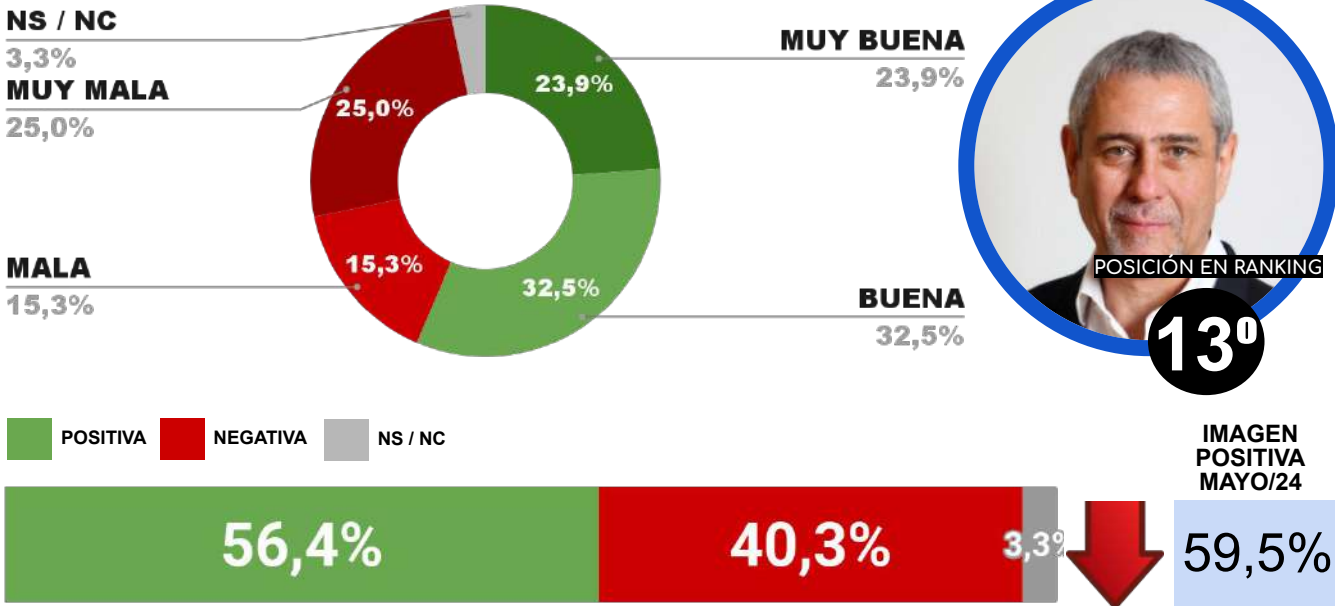

IMAGEN POSITIVA MAYO/24

**ENCUESTA PARTIDO DE QUILMES - CB CONSULTORA OPINIÓN PÚBLICA
5 AL 9 DE JUNIO DE 2024 - MUESTRA 662 CASOS**

IMAGEN INTENDENTE MAYRA MENDOZA

POSITIVA NEGATIVA NS / NC

IMAGEN POSITIVA MAYO/24

**ENCUESTA PARTIDO DE MORENO - CB CONSULTORA OPINIÓN PÚBLICA
5 AL 9 DE JUNIO DE 2024 - MUESTRA 610 CASOS**

IMAGEN INTENDENTA MARIEL FERNÁNDEZ

POSITIVA NEGATIVA NS / NC

IMAGEN POSITIVA MAYO/24

**ENCUESTA PARTIDO DE AVELLANEDA - CB CONSULTORA OPINIÓN PÚBLICA
 5 AL 9 DE JUNIO DE 2024 - MUESTRA 641 CASOS**

IMAGEN INTENDENTE JORGE FERRARESÍ

**ENCUESTA LOMAS DE ZAMORA - CB CONSULTORA OPINIÓN PÚBLICA
 5 AL 9 DE JUNIO DE 2024 - MUESTRA 621 CASOS**

IMAGEN INTENDENTE FEDERICO OTERMIN

**ENCUESTA FLORENCIO VARELA - CB CONSULTORA OPINIÓN PÚBLICA
5 AL 9 DE JUNIO DE 2024 - MUESTRA 601 CASOS**

IMAGEN INTENDENTE ANDRÉS WATSON

**ENCUESTA PARTIDO DE MORÓN - CB CONSULTORA OPINIÓN PÚBLICA
5 AL 9 DE JUNIO DE 2024 - MUESTRA 616 CASOS**

IMAGEN INTENDENTE LUCAS GHÍ

**ENCUESTA PARTIDO DE ITUZAINGÓ - CB CONSULTORA OPINIÓN PÚBLICA
5 AL 9 DE JUNIO DE 2024 - MUESTRA 605 CASOS**