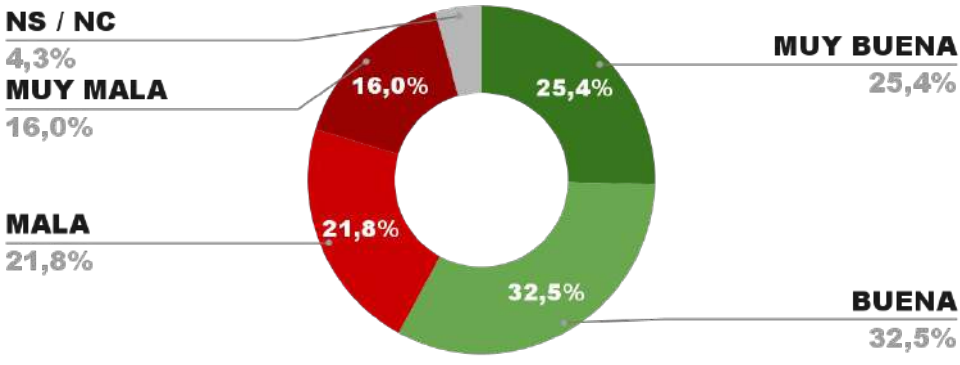

IMAGEN INTENDENTE JULIO ZAMORA

POSITIVA NEGATIVA NS / NC

IMAGEN POSITIVA MAYO/24

**ENCUESTA ALMIRANTE BROWN - CB CONSULTORA OPINIÓN PÚBLICA
5 AL 9 DE JUNIO DE 2024 - MUESTRA 637 CASOS**

IMAGEN INTENDENTE MARIANO CASCALLARES

POSITIVA NEGATIVA NS / NC

IMAGEN POSITIVA MAYO/24

**ENCUESTA PARTIDO DE BERAZATEGUI - CB CONSULTORA OPINIÓN PÚBLICA
5 AL 9 DE JUNIO DE 2024 - MUESTRA 638 CASOS**

IMAGEN INTENDENTE JUAN JOSÉ MUSSI

POSITIVA NEGATIVA NS / NC

IMAGEN POSITIVA MAYO/24

**ENCUESTA PARTIDO DE QUILMES - CB CONSULTORA OPINIÓN PÚBLICA
5 AL 9 DE JUNIO DE 2024 - MUESTRA 662 CASOS**

IMAGEN INTENDENTE MAYRA MENDOZA

POSITIVA NEGATIVA NS / NC

IMAGEN POSITIVA MAYO/24

**ENCUESTA PARTIDO DE MORENO - CB CONSULTORA OPINIÓN PÚBLICA
5 AL 9 DE JUNIO DE 2024 - MUESTRA 610 CASOS**

IMAGEN INTENDENTA MARIEL FERNÁNDEZ

POSITIVA NEGATIVA NS / NC

IMAGEN POSITIVA MAYO/24

**ENCUESTA PARTIDO DE AVELLANEDA - CB CONSULTORA OPINIÓN PÚBLICA
 5 AL 9 DE JUNIO DE 2024 - MUESTRA 641 CASOS**