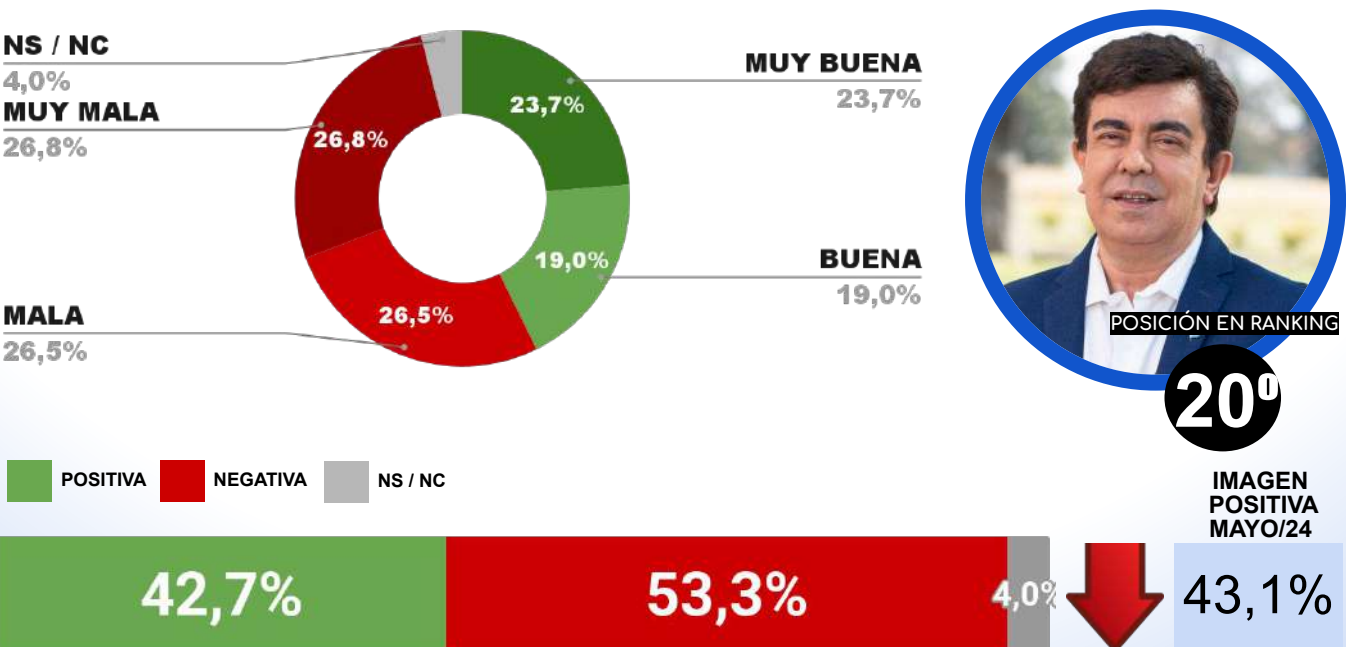

IMAGEN INTENDENTE ANDRÉS WATSON

**ENCUESTA PARTIDO DE MORÓN - CB CONSULTORA OPINIÓN PÚBLICA
5 AL 9 DE JUNIO DE 2024 - MUESTRA 616 CASOS**

IMAGEN INTENDENTE LUCAS GHÍ

**ENCUESTA PARTIDO DE ITUZAINGÓ - CB CONSULTORA OPINIÓN PÚBLICA
5 AL 9 DE JUNIO DE 2024 - MUESTRA 605 CASOS**

IMAGEN INTENDENTE PABLO DESCALZO

**ENCUESTA PARTIDO DE SAN ISIDRO - CB CONSULTORA OPINIÓN PÚBLICA
5 AL 9 DE JUNIO DE 2024 - MUESTRA 642 CASOS**

IMAGEN INTENDENTE RAMÓN LANUS

**ENCUESTA PARTIDO DE HURLINGHAM - CB CONSULTORA OPINIÓN PÚBLICA
 5 AL 9 DE JUNIO DE 2024 - MUESTRA 610 CASOS**

IMAGEN INTENDENTE DAMIÁN SELCI

**ENCUESTA PARTIDO DE LA MATANZA - CB CONSULTORA OPINIÓN PÚBLICA
 5 AL 9 DE JUNIO DE 2024 - MUESTRA 670 CASOS**

IMAGEN INTENDENTE FERNANDO ESPINOZA

**ENCUESTA GENERAL SAN MARTÍN - CB CONSULTORA OPINIÓN PÚBLICA
 5 AL 9 DE JUNIO DE 2024 - MUESTRA 652 CASOS**

IMAGEN INTENDENTE FERNANDO MOREIRA

21º

IMAGEN POSITIVA MAYO/24

POSITIVA NEGATIVA NS / NC

**ENCUESTA PARTIDO DE MERLO - CB CONSULTORA OPINIÓN PÚBLICA
 5 AL 9 DE JUNIO DE 2024 - MUESTRA 645 CASOS**

IMAGEN INTENDENTE GUSTAVO MENÉNDEZ