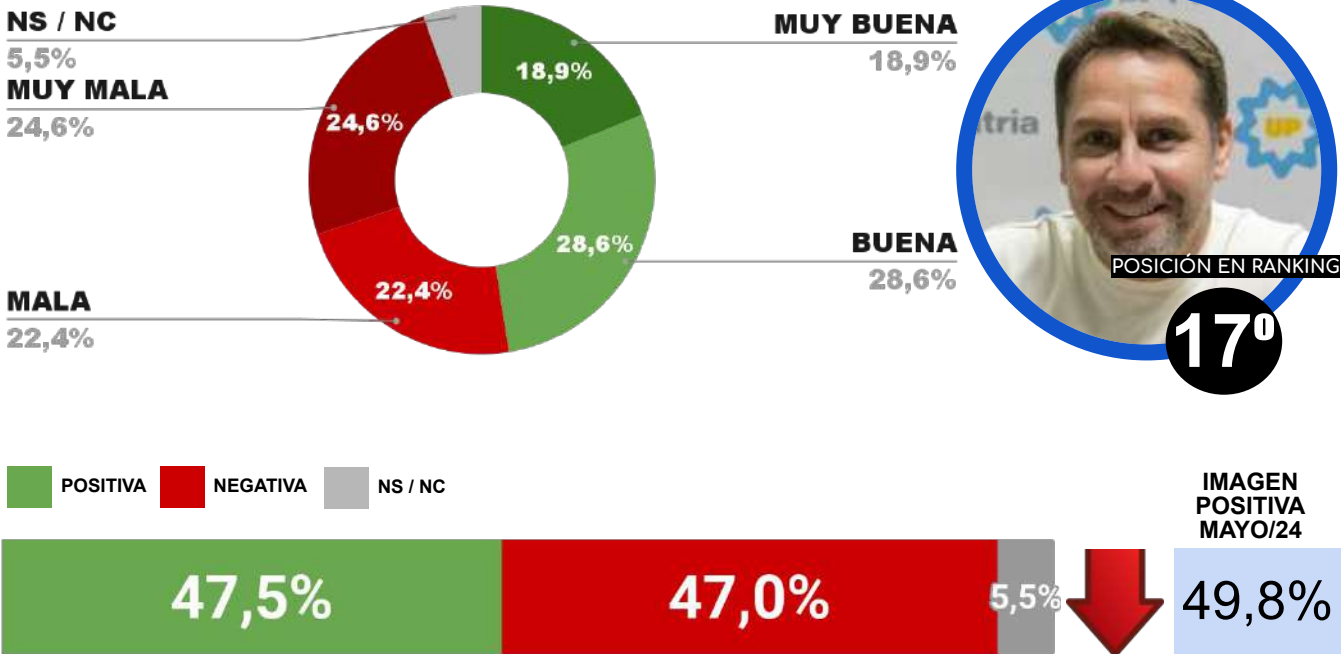

**ENCUESTA PARTIDO DE MORENO - CB CONSULTORA OPINIÓN PÚBLICA
5 AL 9 DE JUNIO DE 2024 - MUESTRA 610 CASOS**

IMAGEN INTENDENTA MARIEL FERNÁNDEZ

POSITIVA NEGATIVA NS / NC

IMAGEN POSITIVA MAYO/24

**ENCUESTA PARTIDO DE AVELLANEDA - CB CONSULTORA OPINIÓN PÚBLICA
 5 AL 9 DE JUNIO DE 2024 - MUESTRA 641 CASOS**

IMAGEN INTENDENTE JORGE FERRARESÍ

**ENCUESTA LOMAS DE ZAMORA - CB CONSULTORA OPINIÓN PÚBLICA
 5 AL 9 DE JUNIO DE 2024 - MUESTRA 621 CASOS**

IMAGEN INTENDENTE FEDERICO OTERMIN

**ENCUESTA FLORENCIO VARELA - CB CONSULTORA OPINIÓN PÚBLICA
5 AL 9 DE JUNIO DE 2024 - MUESTRA 601 CASOS**

IMAGEN INTENDENTE ANDRÉS WATSON

**ENCUESTA PARTIDO DE MORÓN - CB CONSULTORA OPINIÓN PÚBLICA
5 AL 9 DE JUNIO DE 2024 - MUESTRA 616 CASOS**

IMAGEN INTENDENTE LUCAS GHÍ

**ENCUESTA PARTIDO DE ITUZAINGÓ - CB CONSULTORA OPINIÓN PÚBLICA
5 AL 9 DE JUNIO DE 2024 - MUESTRA 605 CASOS**

IMAGEN INTENDENTE PABLO DESCALZO

**ENCUESTA PARTIDO DE SAN ISIDRO - CB CONSULTORA OPINIÓN PÚBLICA
5 AL 9 DE JUNIO DE 2024 - MUESTRA 642 CASOS**

IMAGEN INTENDENTE RAMÓN LANUS

**ENCUESTA PARTIDO DE HURLINGHAM - CB CONSULTORA OPINIÓN PÚBLICA
 5 AL 9 DE JUNIO DE 2024 - MUESTRA 610 CASOS**